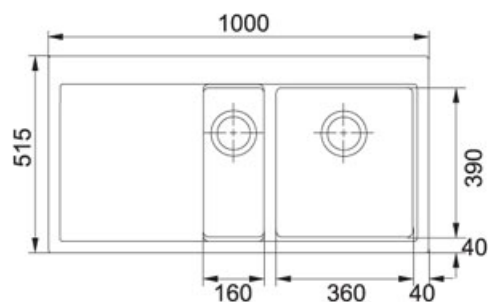

TECHNICKÉ ÚDAJE

Rozměr menšího dřezu	390.00 mm
Počet dřezů	1 1/2
Ventil	3-1/2"-PUSH-KNOB-CONTROL-WASTE + 3-1/2"
Šířka	1,000.00 mm
Hloubka menšího dřezu	130.00 mm
Rozměr menšího dřezu	160.00 mm
Rádus	R: 10 mm
Rozměr	515.00 mm
Výřez	984.00 mm
Spodní skříňka	600.00 mm
Hloubka většího dřezu	200.00 mm
Rozměr většího dřezu	360.00 mm
Rozměr většího dřezu	390.00 mm
Šablona	Ne
Výřez	499.00 mm
Odkapová plocha	Vpravo
Obrácená varianta dřezu	114.0250.538