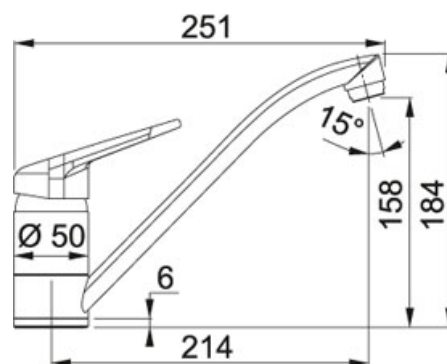

Euroform EFG 614-78 Fragranit Sahara | 114.0120.088

FAMILY : Dřezy | SERIE : Euroform | MODEL : EFG 614-78 | FINISH : Fragranit Sahara | INSTALLATION TYPE : Horní montáž

TECHNICKÉ ÚDAJE

Výřez	765.00 mm
Šířka	475.00 mm
Výřez	460.00 mm
Odkapová plocha	Reverzibilní
Rozměr většího dřezu	330.00 mm
Rozměr většího dřezu	400.00 mm
Počet dřezů	1
Délka	780.00 mm
Ventil	3 1/2" sítkový
Hloubka většího dřezu	150.00 mm
Spodní skříňka	450.00 mm
Šablona	Ne

FC 9541 Bez sprchy Fragranit Sahara | 115.0470.653

FAMILY : Batterie | MODEL : Bez sprchy | SERIE : FC 9541 | FINISH : Fragranit Sahara | INSTALLATION TYPE : Tlakové

TECHNICKÉ ÚDAJE

Verze	Bez sprchy
Výška	184.00 mm
Otočná	360 °
Montážní otvor	Ø 35 mm
Typ	Keramická kartuš