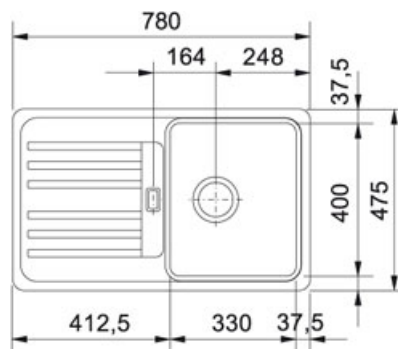

Euroform EFG 614-78 Fragranit Sahara | 114.0120.088

FAMILY : Dřezy | SERIE : Euroform | MODEL : EFG 614-78 | FINISH : Fragranit Sahara | INSTALLATION TYPE : Horní montáž

TECHNICKÉ ÚDAJE

Výřez	765.00 mm
Šířka	475.00 mm
Výřez	460.00 mm
Odkapová plocha	Reverzibilní
Rozměr většího dřezu	330.00 mm
Rozměr většího dřezu	400.00 mm
Počet dřezů	1
Délka	780.00 mm
Ventil	3 1/2" sítkový
Hloubka většího dřezu	150.00 mm
Spodní skříňka	450.00 mm
Šablona	Ne

FC 9541 Bez sprchy Fragranit Sahara | 115.0470.653

FAMILY : Batterie | MODEL : Bez sprchy | SERIE : FC 9541 | FINISH : Fragranit Sahara | INSTALLATION TYPE : Tlakové

TECHNICKÉ ÚDAJE

Verze	Bez sprchy
Výška	184.00 mm
Otočná	360 °
Montážní otvor	Ø 35 mm
Typ	Keramická kartuš