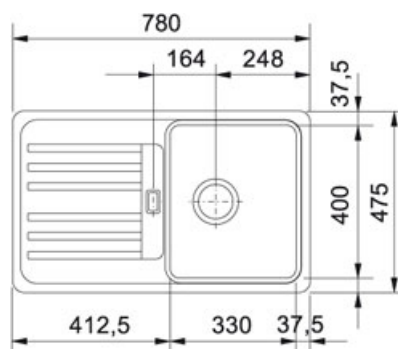

Euroform EFG 614-78 Fraganit Grafit | 114.0120.084

FAMILY : Dřezy | SERIE : Euroform | MODEL : EFG 614-78 | FINISH : Fraganit Grafit | INSTALLATION TYPE : Horní montáž

TECHNICKÉ ÚDAJE

Rozměr většího dřezu	330.00 mm
Rozměr většího dřezu	400.00 mm
Výřez	460.00 mm
Šířka	475.00 mm
Počet dřezů	1
Odkapová plocha	Reverzibilní
Spodní skříňka	500.00 mm
Délka	780.00 mm
Ventil	3 1/2" sítkový
Hloubka většího dřezu	150.00 mm
Výřez	765.00 mm
Šablona	Ne

FC 9541 Bez sprchy Fragranit Grafit | 115.0470.660

FAMILY : Batterie | MODEL : Bez sprchy | SERIE : FC 9541 | FINISH : Fragranit Grafit | INSTALLATION TYPE : Tlakové

TECHNICKÉ ÚDAJE

Verze	Bez sprchy
Výška	184.00 mm
Otočná	360 °
Montážní otvor	Ø 35 mm
Typ	Keramická kartuš