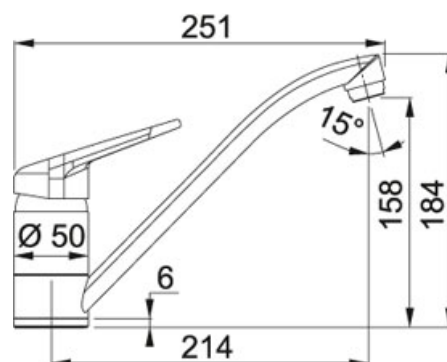

Euroform EFG 614-78 Fraganit Grafit | 114.0120.084

FAMILY : Dřezy | SERIE : Euroform | MODEL : EFG 614-78 | FINISH : Fraganit Grafit | INSTALLATION TYPE : Horní montáž

TECHNICKÉ ÚDAJE

Rozměr většího dřezu	330.00 mm
Rozměr většího dřezu	400.00 mm
Výřez	460.00 mm
Šířka	475.00 mm
Počet dřezů	1
Odkapová plocha	Reverzibilní
Spodní skříňka	500.00 mm
Délka	780.00 mm
Ventil	3 1/2" sítkový
Hloubka většího dřezu	150.00 mm
Výřez	765.00 mm
Šablona	Ne

FC 9541 Bez sprchy Fragranit Grafit | 115.0470.660

FAMILY : Batterie | MODEL : Bez sprchy | SERIE : FC 9541 | FINISH : Fragranit Grafit | INSTALLATION TYPE : Tlakové

TECHNICKÉ ÚDAJE

Verze	Bez sprchy
Výška	184.00 mm
Otočná	360 °
Montážní otvor	Ø 35 mm
Typ	Keramická kartuš