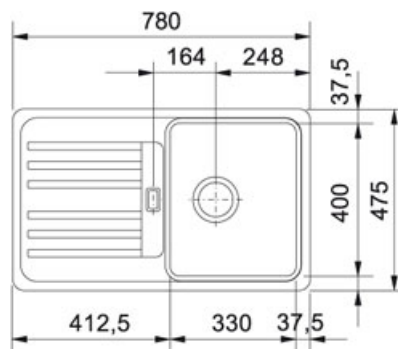

Euroform EFG 614-78 FrAGRanit Sahara | 114.0120.088

FAMILY : Dřezy | SERIE : Euroform | MODEL : EFG 614-78 | FINISH : FrAGRanit Sahara | INSTALLATION TYPE : Horní montáž

TECHNICKÉ ÚDAJE

Výřez	765.00 mm
Šířka	475.00 mm
Výřez	460.00 mm
Odkapová plocha	Reverzibilní
Rozměr většího dřezu	330.00 mm
Rozměr většího dřezu	400.00 mm
Počet dřezů	1
Délka	780.00 mm
Ventil	3 1/2" sítkový
Hloubka většího dřezu	150.00 mm
Spodní skříňka	450.00 mm
Šablona	Ne

FC 9547 S regulací Sprcha/Proud Chrom | 115.0347.111

FAMILY : Baterie | SERIE : FC 9547 | MODEL : S regulací Sprcha/Proud | FINISH : Chrom | INSTALLATION TYPE : Tlakové

TECHNICKÉ ÚDAJE

Verze	S regulací Sprcha/Proud
Výška	175.00 mm
Otočná	110 °
Typ	Keramická kartuš
Montážní otvor	Ø 35 mm