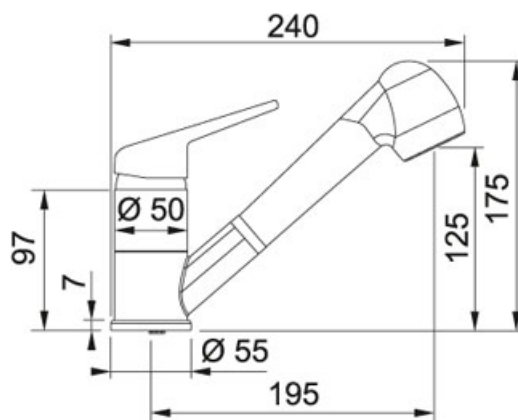

Euroform EFG 614-78 FrAGRanit Sahara | 114.0120.088

FAMILY : Dřezy | SERIE : Euroform | MODEL : EFG 614-78 | FINISH : FrAGRanit Sahara | INSTALLATION TYPE : Horní montáž

TECHNICKÉ ÚDAJE

Výřez	765.00 mm
Šířka	475.00 mm
Výřez	460.00 mm
Odkapová plocha	Reverzibilní
Rozměr většího dřezu	330.00 mm
Rozměr většího dřezu	400.00 mm
Počet dřezů	1
Délka	780.00 mm
Ventil	3 1/2" sítkový
Hloubka většího dřezu	150.00 mm
Spodní skříňka	450.00 mm
Šablona	Ne

FC 9547 S regulací Sprcha/Proud Chrom | 115.0347.111

FAMILY : Baterie | SERIE : FC 9547 | MODEL : S regulací Sprcha/Proud | FINISH : Chrom | INSTALLATION TYPE : Tlakové

TECHNICKÉ ÚDAJE

Verze	S regulací Sprcha/Proud
Výška	175.00 mm
Otočná	110 °
Typ	Keramická kartuš
Montážní otvor	Ø 35 mm