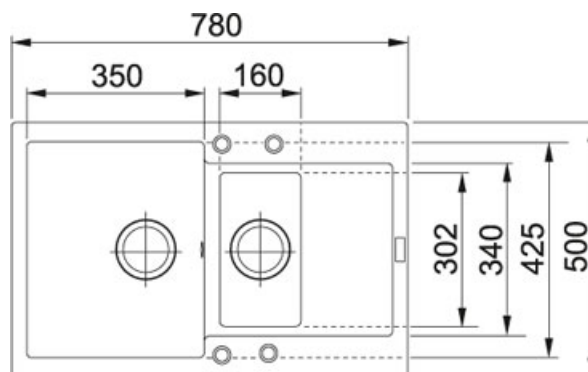

## Maris MRG 651-78 Fraganit Tmavě hnědá | 114.0285.341

FAMILY : **Dřezy** | SERIE : **Maris** | MODEL : **MRG 651-78** | FINISH : **Fragranit Tmavě hnědá** | INSTALLATION TYPE : **Horní montáž** | PRODUCT LINE : **Maris**

### TECHNICKÉ ÚDAJE

Rozměr většího dřezu	350.00 mm
Rozměr většího dřezu	425.00 mm
Rozměr menšího dřezu	160.00 mm
Šablona	Ne
Šířka	500.00 mm
Počet dřezů	1 1/2
Rozměr menšího dřezu	302.00 mm
Spodní skříňka	600.00 mm
Výřez	760.00 mm
Hloubka většího dřezu	200.00 mm
Výřez	480.00 mm
Hloubka menšího dřezu	120.00 mm
Ventil	3 1/2" sítkový
Délka	780.00 mm