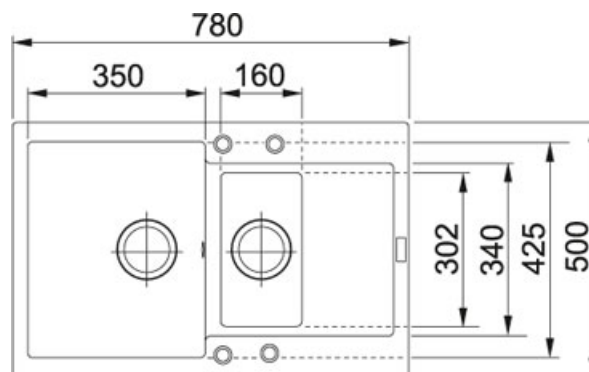

## Maris MRG 651-78 FrAGRanit Onyx | 114.0285.329

FAMILY : **Dřezy** | SERIE : **Maris** | MODEL : **MRG 651-78** | FINISH : **FrAGRanit Onyx** | INSTALLATION TYPE : **Horní montáž** |  
PRODUCT LINE : **Maris**

### TECHNICKÉ ÚDAJE

Hloubka většího dřezu	200.00 mm
Šablona	Ne
Spodní skříňka	600.00 mm
Hloubka menšího dřezu	120.00 mm
Délka	780.00 mm
Rozměr většího dřezu	350.00 mm
Rozměr většího dřezu	425.00 mm
Šířka	500.00 mm
Rozměr menšího dřezu	160.00 mm
Ventil	3 1/2" sítkový
Počet dřezů	1 1/2
Rozměr menšího dřezu	302.00 mm
Výřez	760.00 mm
Výřez	480.00 mm