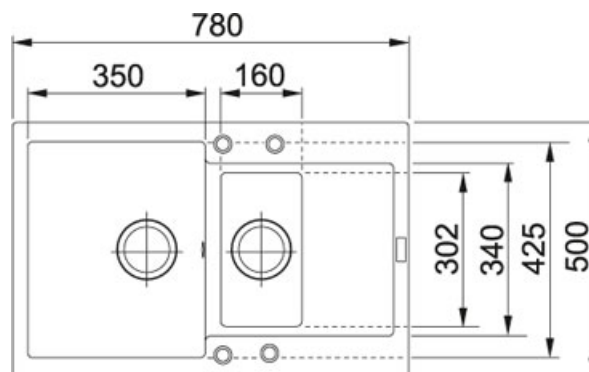

Maris MRG 651-78 Fraganit Grafit | 114.0285.319

FAMILY : Dřezy | SERIE : Maris | MODEL : MRG 651-78 | FINISH : Fraganit Grafit | INSTALLATION TYPE : Horní montáž |
PRODUCT LINE : Maris

TECHNICKÉ ÚDAJE

Ventil	3 1/2" sítkový
Výřez	480.00 mm
Hloubka většího dřezu	200.00 mm
Spodní skříňka	600.00 mm
Výřez	760.00 mm
Odkapová plocha	Reverzibilní
Počet dřezů	1 1/2
Hloubka menšího dřezu	120.00 mm
Rozměr menšího dřezu	302.00 mm
Délka	780.00 mm
Rozměr většího dřezu	350.00 mm
Šablona	Ne
Pozice menšího dřezu	Reverzibilní
Rozměr většího dřezu	425.00 mm
Rozměr menšího dřezu	160.00 mm
Šířka	500.00 mm

Maris MRG 651-78 Fragranit Grafit | 114.0285.319

FAMILY : **Dřezy** | SERIE : **Maris** | MODEL : **MRG 651-78** | FINISH : **Fragranit Grafit** | INSTALLATION TYPE : **Horní montáž** |
PRODUCT LINE : **Maris**

DOPORUČENÉ PRODUKTY

114.0285.325

114.0285.329

114.0285.337

114.0285.338

114.0285.339

114.0285.340

114.0285.341