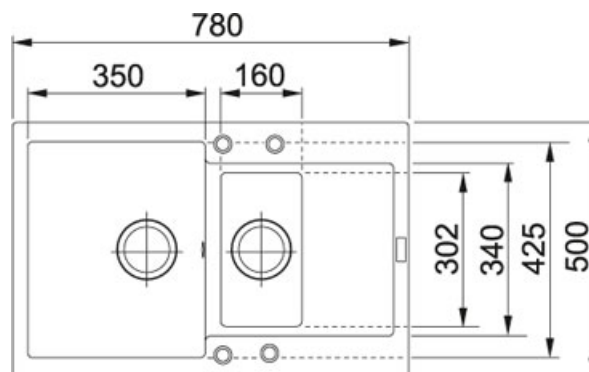

Maris MRG 651-78 Fragranit Sahara | 114.0285.338

FAMILY : **Dřezy** | SERIE : **Maris** | MODEL : **MRG 651-78** | FINISH : **Fragranit Sahara** | INSTALLATION TYPE : **Horní montáž** |
PRODUCT LINE : **Maris**

TECHNICKÉ ÚDAJE

Rozměr většího dřezu	350.00 mm
Rozměr menšího dřezu	302.00 mm
Délka	780.00 mm
Ventil	3 1/2" sítkový
Hloubka menšího dřezu	120.00 mm
Hloubka většího dřezu	200.00 mm
Spodní skříňka	600.00 mm
Počet dřezů	1 1/2
Rozměr většího dřezu	425.00 mm
Výřez	760.00 mm
Výřez	480.00 mm
Šířka	500.00 mm
Rozměr menšího dřezu	160.00 mm
Šablona	Ne