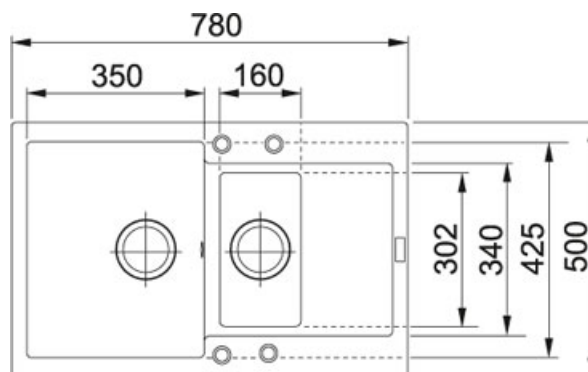

Maris MRG 651-78 Fraganit Grafit | 114.0285.319

FAMILY : Dřezy | SERIE : Maris | MODEL : MRG 651-78 | FINISH : Fraganit Grafit | INSTALLATION TYPE : Horní montáž |
PRODUCT LINE : Maris

TECHNICKÉ ÚDAJE

Ventil	3 1/2" sítkový
Výřez	480.00 mm
Hloubka většího dřezu	200.00 mm
Spodní skříňka	600.00 mm
Výřez	760.00 mm
Odkapová plocha	Reverzibilní
Počet dřezů	1 1/2
Hloubka menšího dřezu	120.00 mm
Rozměr menšího dřezu	302.00 mm
Délka	780.00 mm
Rozměr většího dřezu	350.00 mm
Šablona	Ne
Pozice menšího dřezu	Reverzibilní
Rozměr většího dřezu	425.00 mm
Rozměr menšího dřezu	160.00 mm
Šířka	500.00 mm

Maris MRG 651-78 Fragranit Grafit | 114.0285.319

FAMILY : **Dřezy** | SERIE : **Maris** | MODEL : **MRG 651-78** | FINISH : **Fragranit Grafit** | INSTALLATION TYPE : **Horní montáž** |
PRODUCT LINE : **Maris**

DOPORUČENÉ PRODUKTY

114.0285.325

114.0285.329

114.0285.337

114.0285.338

114.0285.339

114.0285.340

114.0285.341