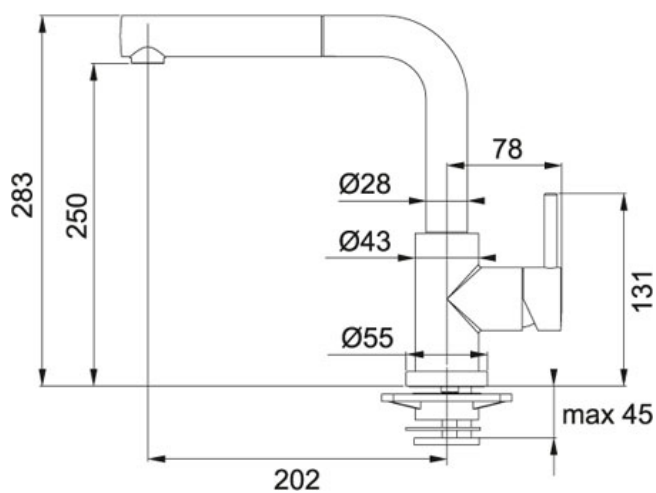

### TECHNICKÉ ÚDAJE

Počet dřezů	1
Spodní skříňka	450.00 mm
Rozměr většího dřezu	425.00 mm
Šířka	500.00 mm
Hloubka většího dřezu	200.00 mm
Rozměr většího dřezu	350.00 mm
Šablona	Ne
Výřez	480.00 mm
Ventil	3 1/2" sítkový
Výřez	600.00 mm
Délka	620.00 mm

## DOPORUČENÉ PRODUKTY

114.0284.756

114.0284.758

114.0284.759

114.0284.760

114.0284.757

114.0284.763

114.0284.765

### TECHNICKÉ ÚDAJE

Verze	S regulací Sprcha/Proud
Typ	Keramická kartuš
Výška	283.00 mm
Otočná	160 °
Montážní otvor	Ø 35 mm

FN 0147 S vyťahovací koncovkou Chrom | 115.0154.298

FAMILY : **Baterie** | SERIE : **FN 0147** | FINISH : **Chrom** | INSTALLATION TYPE : **Tlakové** | MODEL : **S vyťahovací koncovkou**