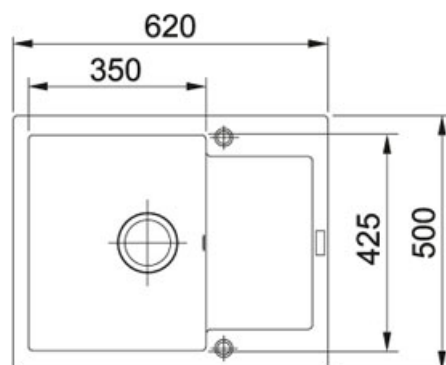

### TECHNICKÉ ÚDAJE

Počet dřezů	1
Spodní skříňka	450.00 mm
Rozměr většího dřezu	425.00 mm
Šířka	500.00 mm
Hloubka většího dřezu	200.00 mm
Rozměr většího dřezu	350.00 mm
Šablona	Ne
Výřez	480.00 mm
Ventil	3 1/2" sítkový
Výřez	600.00 mm
Délka	620.00 mm

### TECHNICKÉ ÚDAJE

Verze	S regulací Sprcha/Proud
Typ	Keramická kartuš
Výška	283.00 mm
Otočná	160 °
Montážní otvor	Ø 35 mm

FN 0147 S vyťahovací koncovkou Chrom | 115.0154.298

FAMILY : **Baterie** | SERIE : **FN 0147** | FINISH : **Chrom** | INSTALLATION TYPE : **Tlakové** | MODEL : **S vyťahovací koncovkou**