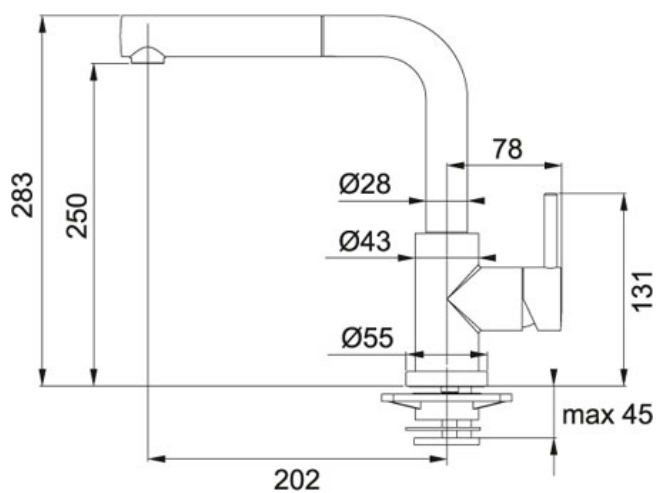

### TECHNICKÉ ÚDAJE

Hloubka většího dřezu	200.00 mm
Šablona	Ne
Spodní skříňka	450.00 mm
Výřez	600.00 mm
Rozměr většího dřezu	350.00 mm
Rozměr většího dřezu	425.00 mm
Délka	620.00 mm
Šířka	500.00 mm
Ventil	3 1/2" sítkový
Počet dřezů	1
Výřez	480.00 mm

### TECHNICKÉ ÚDAJE

Verze	S regulací Sprcha/Proud
Typ	Keramická kartuš
Výška	283.00 mm
Otočná	160 °
Montážní otvor	Ø 35 mm

FN 0147 S vyťahovací koncovkou Chrom | 115.0154.298

FAMILY : **Baterie** | SERIE : **FN 0147** | FINISH : **Chrom** | INSTALLATION TYPE : **Tlakové** | MODEL : **S vyťahovací koncovkou**