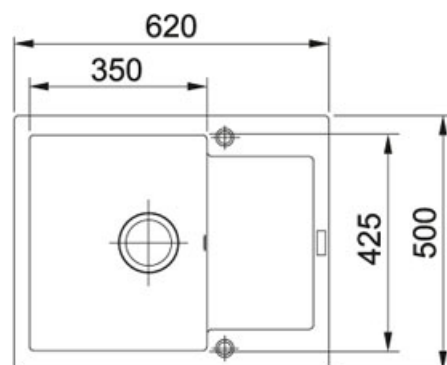

### TECHNICKÉ ÚDAJE

Hloubka většího dřezu	200.00 mm
Šablona	Ne
Spodní skříňka	450.00 mm
Výřez	600.00 mm
Rozměr většího dřezu	350.00 mm
Rozměr většího dřezu	425.00 mm
Délka	620.00 mm
Šířka	500.00 mm
Ventil	3 1/2" sítkový
Počet dřezů	1
Výřez	480.00 mm

### TECHNICKÉ ÚDAJE

Verze	S regulací Sprcha/Proud
Typ	Keramická kartuš
Výška	283.00 mm
Otočná	160 °
Montážní otvor	Ø 35 mm

FN 0147 S vyťahovací koncovkou Chrom | 115.0154.298

FAMILY : **Baterie** | SERIE : **FN 0147** | FINISH : **Chrom** | INSTALLATION TYPE : **Tlakové** | MODEL : **S vyťahovací koncovkou**