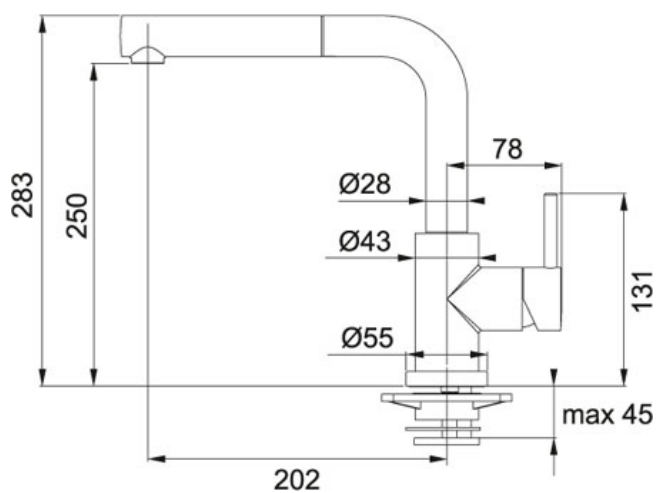

FN 0147 S vyťahovací koncovkou Chrom | 115.0154.298

FAMILY : Batterie | SERIE : FN 0147 | FINISH : Chrom | INSTALLATION TYPE : Tlakové | MODEL : S vyťahovací koncovkou

TECHNICKÉ ÚDAJE

Verze	S regulací Sprcha/Proud
Typ	Keramická kartuš
Výška	283.00 mm
Otočná	160 °
Montážní otvor	Ø 35 mm

TECHNICKÉ ÚDAJE

Šablona	Ne
Hloubka většího dřezu	200.00 mm
Výřez	480.00 mm
Počet dřezů	1
Spodní skříňka	450.00 mm
Výřez	600.00 mm
Délka	620.00 mm
Ventil	3 1/2" sítkový
Rozměr většího dřezu	350.00 mm
Rozměr většího dřezu	425.00 mm
Šířka	500.00 mm