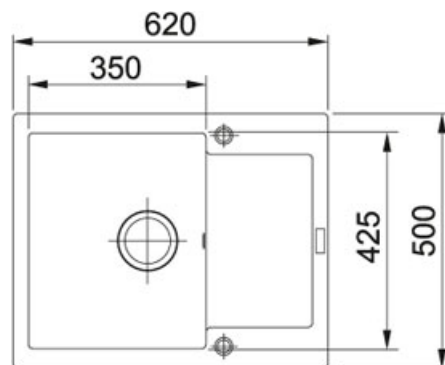

FN 0147 S vyťahovací koncovkou Chrom | 115.0154.298

FAMILY : Batterie | SERIE : FN 0147 | FINISH : Chrom | INSTALLATION TYPE : Tlakové | MODEL : S vyťahovací koncovkou

TECHNICKÉ ÚDAJE

Verze	S regulací Sprcha/Proud
Typ	Keramická kartuš
Výška	283.00 mm
Otočná	160 °
Montážní otvor	Ø 35 mm

TECHNICKÉ ÚDAJE

Šablona	Ne
Hloubka většího dřezu	200.00 mm
Výřez	480.00 mm
Počet dřezů	1
Spodní skříňka	450.00 mm
Výřez	600.00 mm
Délka	620.00 mm
Ventil	3 1/2" sítkový
Rozměr většího dřezu	350.00 mm
Rozměr většího dřezu	425.00 mm
Šířka	500.00 mm