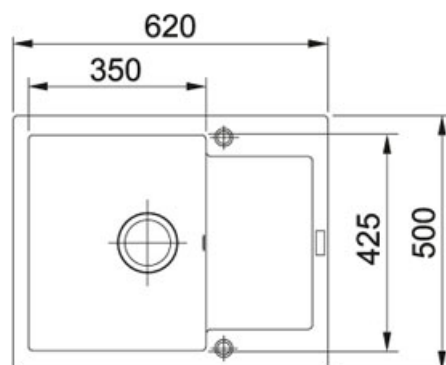

### TECHNICKÉ ÚDAJE

Délka	620.00 mm
Ventil	3 1/2" sítkový
Rozměr většího dřezu	350.00 mm
Rozměr většího dřezu	425.00 mm
Šablona	Ne
Šířka	500.00 mm
Výřez	600.00 mm
Počet dřezů	1
Spodní skříňka	450.00 mm
Hloubka většího dřezu	200.00 mm
Výřez	480.00 mm