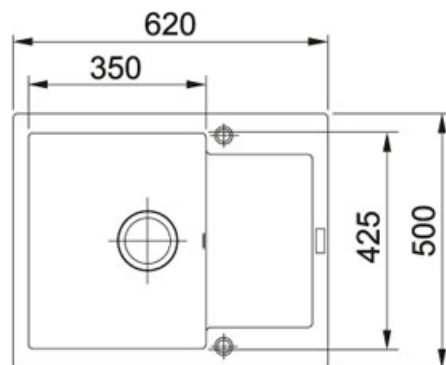

TECHNICKÉ ÚDAJE

Hloubka většího dřezu	200.00 mm
Šablona	Ne
Spodní skříňka	450.00 mm
Výřez	600.00 mm
Rozměr většího dřezu	350.00 mm
Rozměr většího dřezu	425.00 mm
Délka	620.00 mm
Šířka	500.00 mm
Ventil	3 1/2" sítkový
Počet dřezů	1
Výřez	480.00 mm