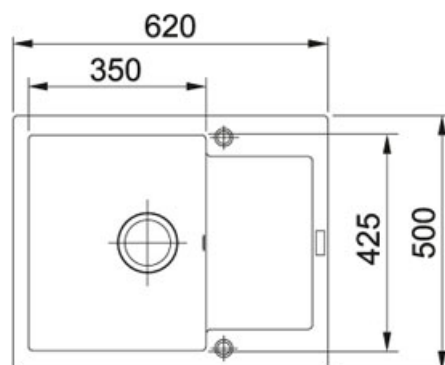

### TECHNICKÉ ÚDAJE

Počet dřezů	1
Spodní skříňka	450.00 mm
Rozměr většího dřezu	425.00 mm
Šablona	Ne
Výřez	480.00 mm
Šířka	500.00 mm
Hloubka většího dřezu	200.00 mm
Ventil	3 1/2" sítkový
Výřez	600.00 mm
Rozměr většího dřezu	350.00 mm
Délka	620.00 mm