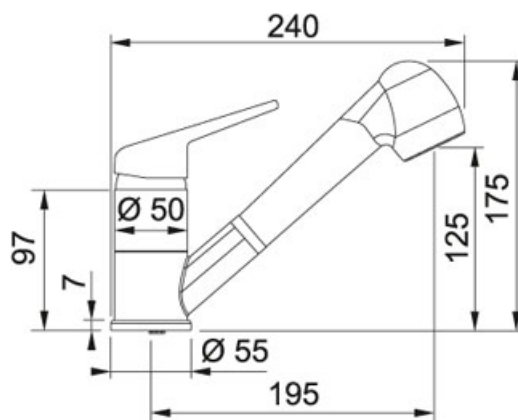

Euroform EFN 614-78 Nerez | 101.0286.017

FAMILY : Dřezy | SERIE : Euroform | MODEL : EFN 614-78 | FINISH : Nerez | INSTALLATION TYPE : Horní montáž

TECHNICKÉ ÚDAJE

Rozměr většího dřezu	395.00 mm
Počet dřezů	1
Délka	780.00 mm
Šablona	Ne
Výřez	455.00 mm
Výřez	760.00 mm
Šířka	475.00 mm
Rozměr většího dřezu	345.00 mm
Odkapová plocha	Reverzibilní
Spodní skříňka	450.00 mm
Ventil	3 1/2" sítkový
Hloubka většího dřezu	150.00 mm

CHARAKTERISTIKA

AISI 304 AISI 304

FC 9547 S regulací Sprcha/Proud Chrom | 115.0347.111

FAMILY : Baterie | SERIE : FC 9547 | MODEL : S regulací Sprcha/Proud | FINISH : Chrom | INSTALLATION TYPE : Tlakové

TECHNICKÉ ÚDAJE

Verze	S regulací Sprcha/Proud
Výška	175.00 mm
Otočná	110 °
Typ	Keramická kartuš
Montážní otvor	Ø 35 mm