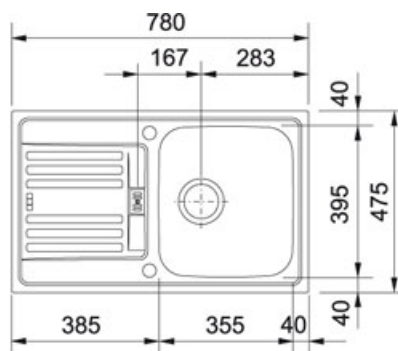

Euroform EFN 614-78 Nerez | 101.0286.017

FAMILY : Dřezy | SERIE : Euroform | MODEL : EFN 614-78 | FINISH : Nerez | INSTALLATION TYPE : Horní montáž

TECHNICKÉ ÚDAJE

Rozměr většího dřezu	395.00 mm
Počet dřezů	1
Délka	780.00 mm
Šablona	Ne
Výřez	455.00 mm
Výřez	760.00 mm
Šířka	475.00 mm
Rozměr většího dřezu	345.00 mm
Odkapová plocha	Reverzibilní
Spodní skříňka	450.00 mm
Ventil	3 1/2" sítkový
Hloubka většího dřezu	150.00 mm

CHARAKTERISTIKA

AISI 304 AISI 304

FC 9547 S regulací Sprcha/Proud Chrom | 115.0347.111

FAMILY : Baterie | SERIE : FC 9547 | MODEL : S regulací Sprcha/Proud | FINISH : Chrom | INSTALLATION TYPE : Tlakové

TECHNICKÉ ÚDAJE

Verze	S regulací Sprcha/Proud
Výška	175.00 mm
Otočná	110 °
Typ	Keramická kartuš
Montážní otvor	Ø 35 mm