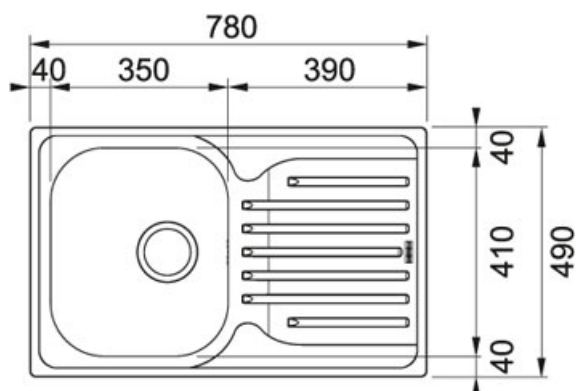

Polar PXN 611-78 Nerez | 101.0286.080

FAMILY : Dřezy | SERIE : Polar | MODEL : PXN 611-78 | INSTALLATION TYPE : Horní montáž | FINISH : Nerez

TECHNICKÉ ÚDAJE

Rozměr většího dřezu	350.00 mm
Počet dřezů	1
Odkapová plocha	Reverzibilní
Rozměr většího dřezu	410.00 mm
Spodní skříňka	450.00 mm
Šířka	780.00 mm
Ventil	3 1/2" sítkový
Výřez	760.00 mm
Výřez	470.00 mm
Hloubka většího dřezu	175.00 mm
Šablona	Ne
Rozměr	490.00 mm

CHARAKTERISTIKA

AISI 304 AISI 304