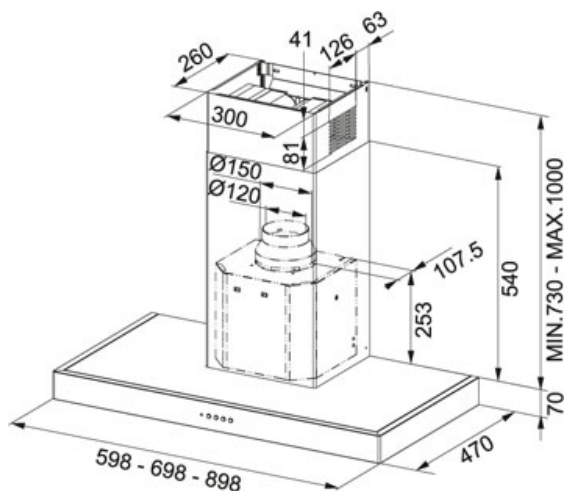

Format 70 FDF 6457 XS Nerez | 110.0196.049

FAMILY : Odsavače par | SERIE : Format 70 | MODEL : FDF 6457 XS | FINISH : Nerez | INSTALLATION TYPE : Komínový

TECHNICKÉ ÚDAJE

Typ	Komínový
Montážní šířka v cm	60.00 cm
Počet stupňů výkonu	3 stupně + intenzivní stupeň
Výkon dle DIN IEC 61591 Int.	510 m3/h
Výkon dle DIN IEC 61591 Max.	480 m3/h
Výkon dle DIN IEC 61591 Min.	275 m3/h
Hodnota hluku dle DIN EN 60704-3 Max.	68 dB(A)
Hodnota hluku dle DIN EN 60704-3 Min.	57 dB(A)
Výkon (W)	140 W
Osvětlení	Halogenové žárovky 2x35W
Hodnota hluku dle DIN EN 60704-3 Int.	70 dB(A)
Uhlíkový filtr	Není součástí dodávky
Energetická třída	D

CHARAKTERISTIKA

3±	3 stupně + intenzivní		Recirkulace
	Tichý		Motor ENERGY
	Uhlíkový filtr UF 06		Šíře 60 cm
			Třída energetické účinnosti D