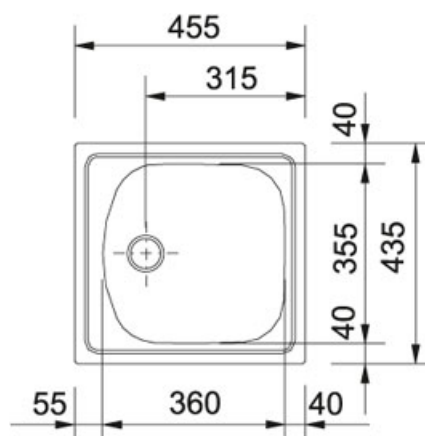

Eurostar ETN 610 Nerez | 101.0286.106

FAMILY : Dřezy | SERIE : Eurostar | MODEL : ETN 610 | FINISH : Nerez | INSTALLATION TYPE : Horní montáž

TECHNICKÉ ÚDAJE

Hloubka většího dřezu	140.00 mm
Rozměr většího dřezu	360.00 mm
Šablona	Ne
Šířka	435.00 mm
Výřez	415.00 mm
Počet dřezů	1
Spodní skříňka	450.00 mm
Výřez	435.00 mm
Délka	455.00 mm
Rozměr většího dřezu	355.00 mm
Ventil	6/4"

FC 9547 S regulací Sprcha/Proud Chrom | 115.0347.111

FAMILY : Baterie | SERIE : FC 9547 | MODEL : S regulací Sprcha/Proud | FINISH : Chrom | INSTALLATION TYPE : Tlakové

TECHNICKÉ ÚDAJE

Verze	S regulací Sprcha/Proud
Výška	175.00 mm
Otočná	110 °
Typ	Keramická kartuš
Montážní otvor	Ø 35 mm