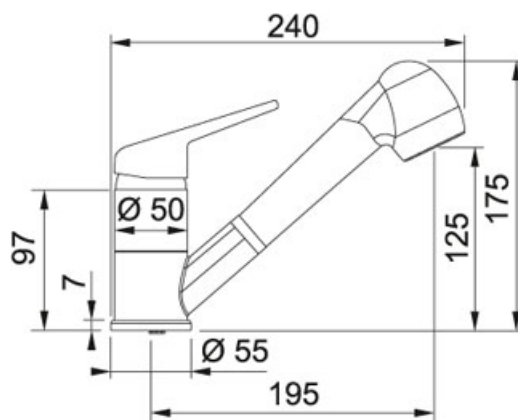

Eurostar ETN 610 Nerez | 101.0286.106

FAMILY : Dřezy | SERIE : Eurostar | MODEL : ETN 610 | FINISH : Nerez | INSTALLATION TYPE : Horní montáž

TECHNICKÉ ÚDAJE

Hloubka většího dřezu	140.00 mm
Rozměr většího dřezu	360.00 mm
Šablona	Ne
Šířka	435.00 mm
Výřez	415.00 mm
Počet dřezů	1
Spodní skříňka	450.00 mm
Výřez	435.00 mm
Délka	455.00 mm
Rozměr většího dřezu	355.00 mm
Ventil	6/4"

FC 9547 S regulací Sprcha/Proud Chrom | 115.0347.111

FAMILY : Baterie | SERIE : FC 9547 | MODEL : S regulací Sprcha/Proud | FINISH : Chrom | INSTALLATION TYPE : Tlakové

TECHNICKÉ ÚDAJE

Verze	S regulací Sprcha/Proud
Výška	175.00 mm
Otočná	110 °
Typ	Keramická kartuš
Montážní otvor	Ø 35 mm