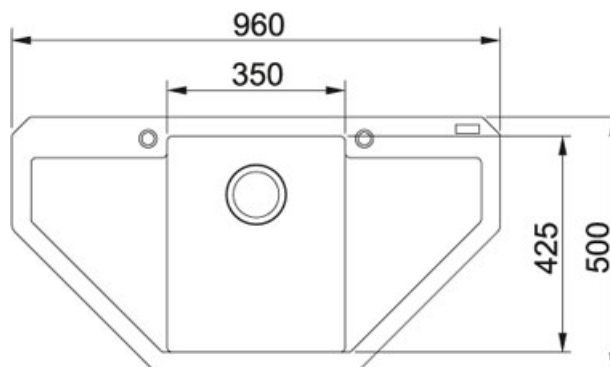

### TECHNICKÉ ÚDAJE

Počet dřezů	1
Výřez	940.00 mm
Rozměr většího dřezu	425.00 mm
Šablona	Ano
Odkapová plocha	Dvojitá
Rozměr	500.00 mm
Hloubka většího dřezu	200.00 mm
Šířka	960.00 mm
Ventil	3 1/2" sítkový
Výřez	480.00 mm
Spodní skříňka	900 x 900 mm nebo 1050 x 1050 mm rohová mm
Rozměr většího dřezu	350.00 mm