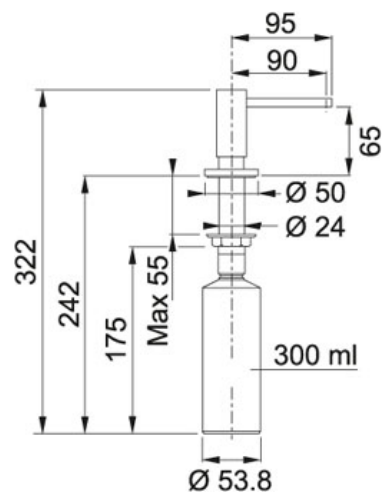

## Dávkovač saponátu Planar Chrom | 119.0157.384

MODEL : **Planar** | FINISH : **Chrom** | INSTALLATION TYPE : **Kitchen solutions** | FAMILY : **Ostatní** | SERIE : **Dávkovač saponátu** | PRODUCT LINE : **Planar**

### TECHNICKÉ ÚDAJE

Montážní otvor 18 mm (nerez), 25 mm (žula)

Poznámka Objem: 300ml