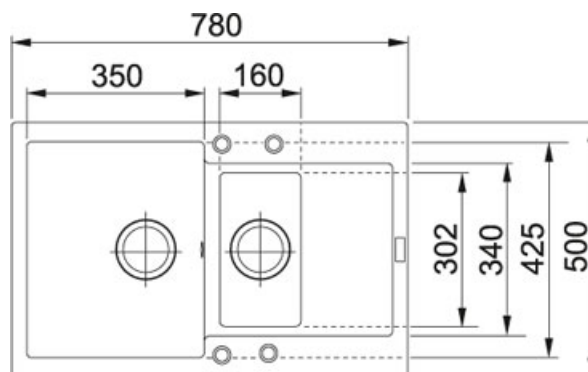

Maris MRG 651-78 FrAGRanit Tmavě hnědá | 114.0285.341

FAMILY : **Dřezy** | SERIE : **Maris** | MODEL : **MRG 651-78** | FINISH : **FrAGRanit Tmavě hnědá** | INSTALLATION TYPE : **Horní montáž** | PRODUCT LINE : **Maris**

TECHNICKÉ ÚDAJE

Rozměr většího dřezu	350.00 mm
Rozměr většího dřezu	425.00 mm
Rozměr menšího dřezu	160.00 mm
Šablona	Ne
Rozměr	500.00 mm
Počet dřezů	1 1/2
Rozměr menšího dřezu	302.00 mm
Spodní skříňka	600.00 mm
Výřez	760.00 mm
Hloubka většího dřezu	200.00 mm
Výřez	480.00 mm
Hloubka menšího dřezu	120.00 mm
Ventil	3 1/2" sítkový
Šířka	780.00 mm