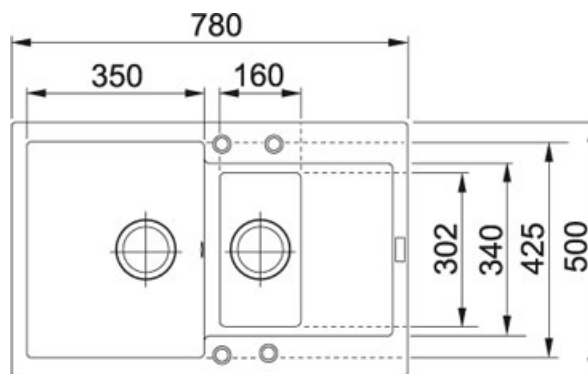

Maris MRG 651-78 Fraganit Onyx | 114.0285.329

FAMILY : Dřezy | SERIE : Maris | MODEL : MRG 651-78 | FINISH : Fraganit Onyx | INSTALLATION TYPE : Horní montáž |
PRODUCT LINE : Maris

TECHNICKÉ ÚDAJE

Hloubka většího dřezu	200.00 mm
Šablona	Ne
Spodní skříňka	600.00 mm
Hloubka menšího dřezu	120.00 mm
Šířka	780.00 mm
Rozměr většího dřezu	350.00 mm
Rozměr většího dřezu	425.00 mm
Rozměr	500.00 mm
Rozměr menšího dřezu	160.00 mm
Ventil	3 1/2" sítkový
Počet dřezů	1 1/2
Rozměr menšího dřezu	302.00 mm
Výřez	760.00 mm
Výřez	480.00 mm