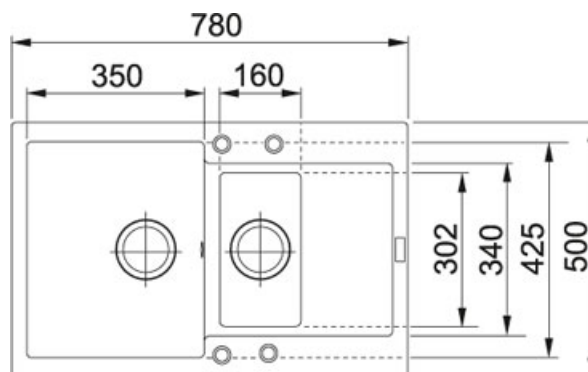

## Maris MRG 651-78 Fraganit Šedý kámen | 114.0285.340

FAMILY : **Dřezy** | SERIE : **Maris** | MODEL : **MRG 651-78** | FINISH : **Fragranit Šedý kámen** | INSTALLATION TYPE : **Horní montáž** | PRODUCT LINE : **Maris**

### TECHNICKÉ ÚDAJE

Hloubka většího dřezu	200.00 mm
Výřez	480.00 mm
Spodní skříňka	600.00 mm
Šířka	780.00 mm
Rozměr většího dřezu	425.00 mm
Rozměr většího dřezu	350.00 mm
Šablona	Ne
Rozměr	500.00 mm
Hloubka menšího dřezu	120.00 mm
Rozměr menšího dřezu	160.00 mm
Rozměr menšího dřezu	302.00 mm
Ventil	3 1/2" sítkový
Počet dřezů	1 1/2
Výřez	760.00 mm