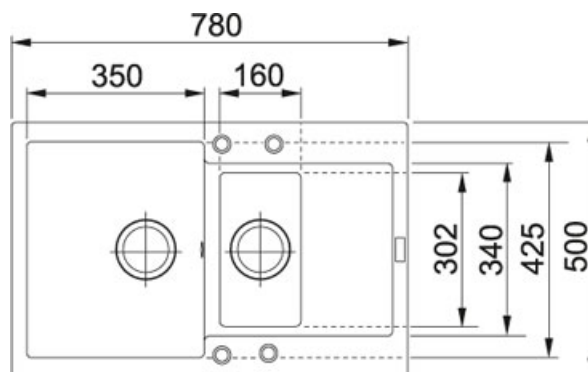

Maris MRG 651-78 Fragranit Sahara | 114.0285.338

FAMILY : **Dřezy** | SERIE : **Maris** | MODEL : **MRG 651-78** | FINISH : **Fragranit Sahara** | INSTALLATION TYPE : **Horní montáž** |
PRODUCT LINE : **Maris**

TECHNICKÉ ÚDAJE

Rozměr většího dřezu	350.00 mm
Rozměr menšího dřezu	302.00 mm
Šířka	780.00 mm
Ventil	3 1/2" sítkový
Hloubka menšího dřezu	120.00 mm
Hloubka většího dřezu	200.00 mm
Spodní skříňka	600.00 mm
Počet dřezů	1 1/2
Rozměr většího dřezu	425.00 mm
Výřez	760.00 mm
Výřez	480.00 mm
Rozměr	500.00 mm
Rozměr menšího dřezu	160.00 mm
Šablona	Ne