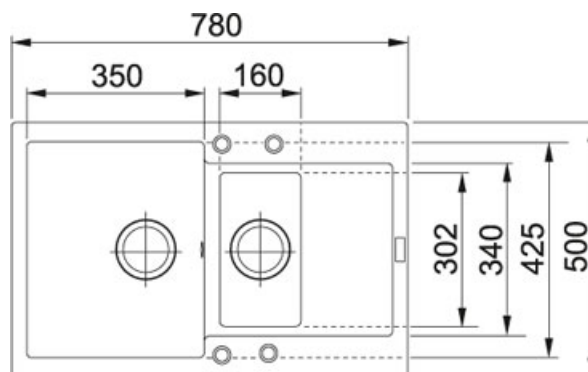

Maris MRG 651-78 Fraganit Bílá-led | 114.0285.325

FAMILY : **Dřezy** | SERIE : **Maris** | MODEL : **MRG 651-78** | FINISH : **Fragranit Bílá-led** | INSTALLATION TYPE : **Horní montáž** |
PRODUCT LINE : **Maris**

TECHNICKÉ ÚDAJE

Spodní skříňka	600.00 mm
Výřez	480.00 mm
Šířka	780.00 mm
Rozměr většího dřezu	425.00 mm
Rozměr	500.00 mm
Hloubka většího dřezu	200.00 mm
Šablona	Ne
Hloubka menšího dřezu	120.00 mm
Rozměr menšího dřezu	160.00 mm
Rozměr menšího dřezu	302.00 mm
Ventil	3 1/2" sítkový
Výřez	760.00 mm
Rozměr většího dřezu	350.00 mm
Počet dřezů	1 1/2