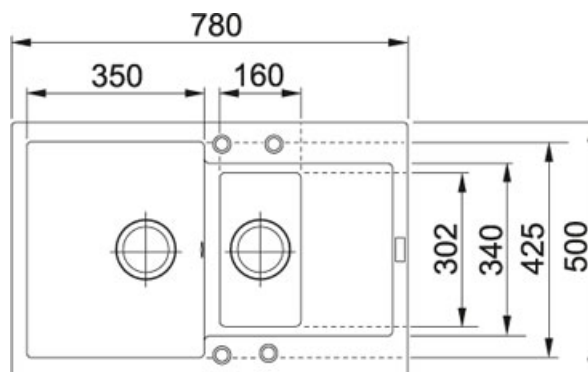

Maris MRG 651-78 Fraganit Grafit | 114.0285.319

FAMILY : Dřezy | SERIE : Maris | MODEL : MRG 651-78 | FINISH : Fraganit Grafit | INSTALLATION TYPE : Horní montáž |
PRODUCT LINE : Maris

TECHNICKÉ ÚDAJE

Ventil	3 1/2" sítkový
Výřez	480.00 mm
Hloubka většího dřezu	200.00 mm
Spodní skříňka	600.00 mm
Výřez	760.00 mm
Odkapová plocha	Reverzibilní
Počet dřezů	1 1/2
Hloubka menšího dřezu	120.00 mm
Rozměr menšího dřezu	302.00 mm
Šířka	780.00 mm
Rozměr většího dřezu	350.00 mm
Šablona	Ne
Pozice menšího dřezu	Reverzibilní
Rozměr většího dřezu	425.00 mm
Rozměr menšího dřezu	160.00 mm
Rozměr	500.00 mm

Maris MRG 651-78 Fragranit Grafit | 114.0285.319

FAMILY : **Dřezy** | SERIE : **Maris** | MODEL : **MRG 651-78** | FINISH : **Fragranit Grafit** | INSTALLATION TYPE : **Horní montáž** |
PRODUCT LINE : **Maris**

DOPORUČENÉ PRODUKTY

114.0285.325

114.0285.329

114.0285.337

114.0285.338

114.0285.339

114.0285.340

114.0285.341