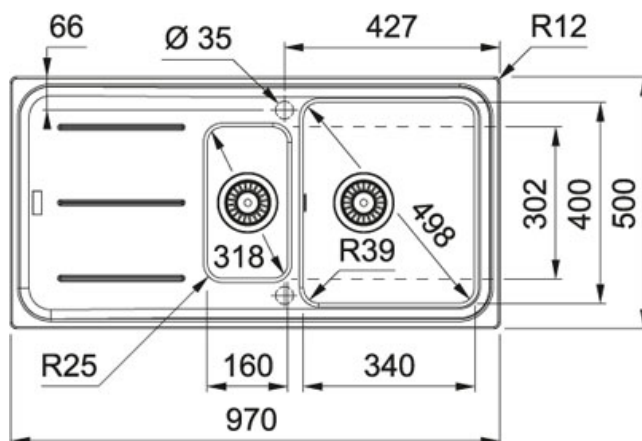

## Impact IMG 651 Fraganit Onyx | 114.0584.532

FAMILY : Dřezy | SERIE : Impact | MODEL : IMG 651 | FINISH : Fraganit Onyx | INSTALLATION TYPE : Horní montáž

### TECHNICKÉ ÚDAJE

|                               |                |
|-------------------------------|----------------|
| Spodní skříňka                | 600,00 mm      |
| Ventil                        | 3 1/2" sítkový |
| Délka                         | 970,00 mm      |
| Šířka                         | 500,00 mm      |
| Rozměr dřezu                  | 340,00 mm      |
| Rozměr dřezu                  | 400,00 mm      |
| Hloubka dřezu                 | 220,00 mm      |
| Rozměr menšího/druhého dřezu  | 160,00 mm      |
| Rozměr menšího/druhého dřezu  | 302,00 mm      |
| Hloubka menšího/druhého dřezu | 140,00 mm      |
| Výřez                         | 950,00 mm      |
| Výřez                         | 480,00 mm      |
| Odkapová plocha               | Reverzibilní   |