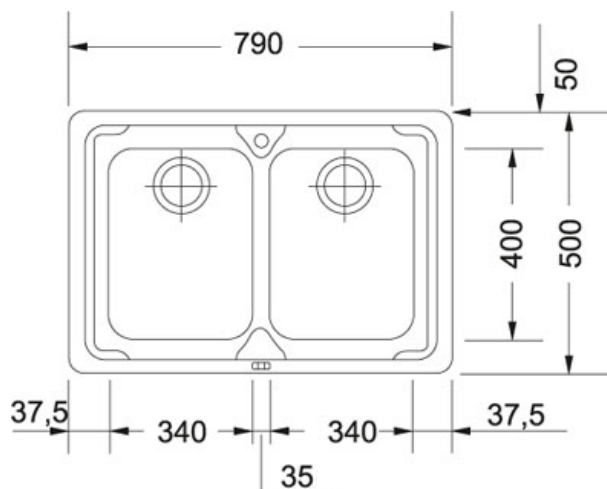

Logica LLX 620 Nerez | 101.0199.870

FAMILY : Dřezy | SERIE : Logica | MODEL : LLX 620 | FINISH : Nerez | INSTALLATION TYPE : Horní montáž

TECHNICKÉ ÚDAJE

Odkapová plocha	Ne
Počet dřezů	2
Výřez	480.00 mm
Rozměr většího dřezu	400.00 mm
Výřez	770.00 mm
Šířka	790.00 mm
Ventil	3 1/2" sítkový
Hloubka většího dřezu	180.00 mm
Rozměr většího dřezu	340.00 mm
Spodní skříňka	800.00 mm
Rozměr	500.00 mm