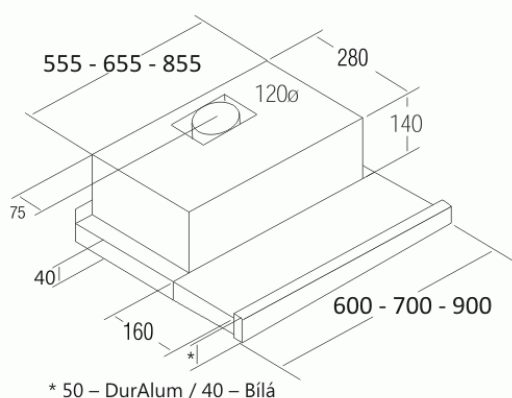

Odsavač par CATA TF 2003 DurAlum Bezotisk Nerez

Výsuvná 700

Rozměry v mm

- **Kategorie:** Výsuvné
- **Šíře:** 70 cm
- **Barva:** DurAlum (bezotisk. materiál)
- **Motor:** 1 Tangencial x 80 W
- **Max. sací výkon*:** 340 m³/h
- ***Tlak pro měření výkonu dle EN:** 15 Pa
- **Hlučnost Lw (hl. ak. výkonu) - max.:** 55 dB(A)
- **Hlučnost Lw (hl. ak. výkonu) - min.:** 45,5 dB(A)
- **Max. tlak:** 194 Pa
- **Počet rychlostí:** 2
- **Ovládání:** Mechanické kolébkové
- **Osvětlení:** 2 x 4 W LED
- **Směr odtahu:** Horní odtah
- **Průměr odtahu:** 120 mm
- **Tukové filtry:** Kazetové sendvičové kovové
- **Bezotiskový povrch:** Ano
- **Recirkulace:** Ano
- **LED osvětlení:** Ano
- **Tukové filtry lze mýt v myčce:** Ano
- **Energetická třída:** C
- **Min. výška nad elektrickou deskou:** 500mm
- **Min. výška nad plynovou deskou:** 750mm
- **Hmotnost:** 10,5kg

Vestavná výsuvná, 700 mm, nerez lišta s povrchem DurAlum, 1 motor 80 W, 2 rychlosti, 340 m³/h (15 Pa), max. tlak 194 Pa, max. hlučnost Lw 49 dB.

Recirkulační režim u vestavných digestoří: Digestoř se osadí uhlíkovým pachovým filtrem. Přefiltrovaný vzduch se z digestoře odvádí obdobně jako u odtahového režimu trubkou, která prochází celou skříňkou. Tato trubka však neústí kolenem do zdi, ale nad skříňku, kde ji doporučujeme zakončit mřížkou.