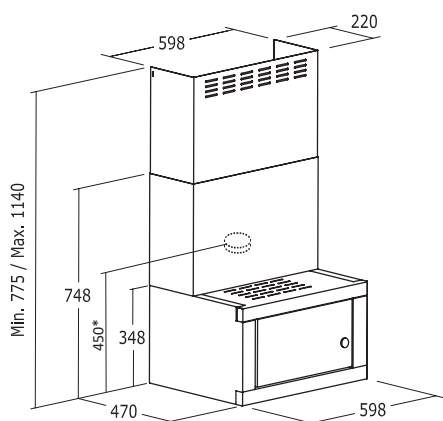

CHORUS MIKROVLNKA NEREZ HALOGEN

Kombinace digestoře s mikrovlnnou troubou – ideální řešení do malých kuchyní.

Vestavěná MW trouba:

- nerez interiér o objemu 17 l
- otočný talíř
- 700 W mikrovlny (5 stupňů výkonu)
- 900 W quartz gril
- kombinace mikrovlny + gril
- automatické rozmrazování (váha, čas)
- 9 automatických programů vaření
- časovač 0 ÷ 95 min.
- bezpečnostní dětská pojistka

	3. rychl.	2. rychl.	1. rychl.
m³ /h – 5 Pa	470	332	224
dB(A) – re 1 pW	55	51	43

Rozměry v mm

* platí pro přírubu 150 mm, při použití redukce na 125 mm je rozměr o cca 70 mm vyšší