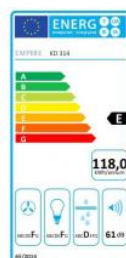

# Odsavač par CATA EMPIRE KD 314050

- **Kategorie:** Komínové ke zdi
- **Šíře:** 50 cm
- **Barva:** Nerez / sklo
- **Upřesnění:** Tónované sklo
- **Motor:** 1 × 140 W
- **Max. sací výkon\*:** 297 m<sup>3</sup>/h
- **\*Tlak pro měření výkonu dle EN:** 15 Pa
- **Hlučnost Lw (hl. ak. výkonu) - max.:** 61 dB(A)
- **Hlučnost Lw (hl. ak. výkonu) - min.:** 51 dB(A)
- **Počet rychlostí:** 3
- **Ovládání:** Mechanické tlačítkové
- **Osvětlení:** 2 × 2 W LED
- **Směr odtahu:** Nahoru
- **Průměr odtahu:** 120 mm
- **Tukové filtry:** Kovové sendvičové
- **Výška k vrcholu příruby:** 400 mm
- **Recirkulace:** Ano
- **Výšková variabilita:** Ano
- **LED osvětlení:** Ano
- **Tukové filtry lze mýt v myčce:** Ano
- **Energetická třída:** E
- **Min. výška nad elektrickou deskou:** 500mm
- **Min. výška nad plynovou deskou:** 750mm

Maximální výkon 297 m<sup>3</sup>/h (15 Pa), 3 rychlosti - hlučnost Lw při max. výkonu je 61 dB(A) - odsávací jednotky mají individuálně vyvažovanou turbínu - motory jsou opatřeny vratnými tepelnými pojistkami (při přetížení motoru vypne, po jeho vychladnutí opět sepne) - kovové sendvičové tukové filtry, které lze mýt v myčce - výstupní průměr 120 mm - zdarma zpětná klapka - možnost práce v odtahovém i v recirkulačním režimu