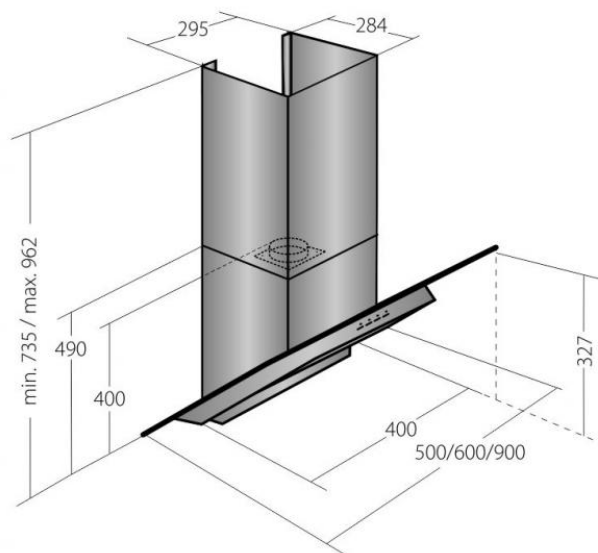

# Odsavač par CATA EMPIRE KD 314050

- **Kategorie:** Komínové ke zdi
- **Šíře:** 50 cm
- **Barva:** Nerez / sklo
- **Upřesnění:** Tónované sklo
- **Motor:** 1 × 140 W
- **Max. sací výkon\*:** 297 m<sup>3</sup>/h
- **\*Tlak pro měření výkonu dle EN:** 15 Pa
- **Hlučnost Lw (hl. ak. výkonu) - max.:** 61 dB(A)
- **Hlučnost Lw (hl. ak. výkonu) - min.:** 51 dB(A)
- **Počet rychlostí:** 3
- **Ovládání:** Mechanické tlačítkové
- **Osvětlení:** 2 × 2 W LED
- **Směr odtahu:** Nahoru
- **Průměr odtahu:** 120 mm
- **Tukové filtry:** Kovové sendvičové
- **Výška k vrcholu příruby:** 400 mm
- **Recirkulace:** Ano
- **Výšková variabilita:** Ano
- **LED osvětlení:** Ano
- **Tukové filtry lze mýt v myčce:** Ano
- **Energetická třída:** E
- **Min. výška nad elektrickou deskou:** 500mm
- **Min. výška nad plynovou deskou:** 750mm

Maximální výkon 297 m<sup>3</sup>/h (15 Pa), 3 rychlosti - hlučnost Lw při max. výkonu je 61 dB(A) - odsávací jednotky mají individuálně vyvažovanou turbínu - motory jsou opatřeny vratnými tepelnými pojistkami (při přetížení motoru vypne, po jeho vychladnutí opět sepne) - kovové sendvičové tukové filtry, které lze mýt v myčce - výstupní průměr 120 mm - zdarma zpětná klapka - možnost práce v odtahovém i v recirkulačním režimu