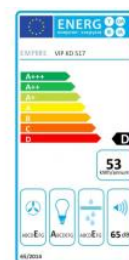

# Odsavač par CATA EMPIRE VIP KD 517090 + DÁLKOVÉ OVLÁDÁNÍ

Rozměry v mm  
\* s redukcí ze 150 mm  
na 120 mm připočítat 60 mm

- **Kategorie:** Komínové ke zdi
- **Šíře:** 90 cm
- **Barva:** Nerez
- **Motor:** 1 × 140 W
- **Max. sací výkon\*:** 483 m<sup>3</sup>/h
- **\*Tlak pro měření výkonu dle EN:** 5 Pa
- **Hlučnost Lw (hl. ak. výkonu) - max.:** 65 dB(A)
- **Hlučnost Lw (hl. ak. výkonu) - min.:** 48 dB(A)
- **Počet rychlostí:** 3
- **Ovládání:** Elektronické s LED displejem
- **Osvětlení:** 2 × LED 2 W
- **Směr odtahu:** Nahoru
- **Průměr odtahu:** 150, zdarma redukce 150 / 120 mm
- **Tukové filtry:** Kovové sendvičové
- **Výška k vrcholu příruby:** 305 (pr. 150) / 365 (pr. 120) mm
- **Doběh ventilátoru:** Ano
- **Recirkulace:** Ano
- **Výšková variabilita:** Ano
- **LED osvětlení:** Ano
- **Dálkové ovládání:** Ano
- **Tukové filtry lze mýt v myčce:** Ano
- **Energetická třída:** D
- **Min. výška nad elektrickou deskou:** 500mm
- **Min. výška nad plynovou deskou:** 750mm

Maximální výkon 697 m<sup>3</sup>/h (5 Pa) - hlučnost Lw při max. výkonu je 69 dB(A) - odsávací jednotky mají individuálně vyvažovanou turbínu - motory jsou opatřeny vratnými tepelnými pojistkami (při přetížení motoru vypne, po jeho vychladnutí opět sepne) - elektronické ovládání s LED displejem - dálkové ovládání - zdarma dálkový ovladač i s bateriemi - nastavitelný časovač v rozsahu 10 až 60 minut - indikace nutnosti vyčištění tukových filtrů a výměny uhlíkových filtrů - kovové sendvičové tukové filtry, které lze mýt v myčce - výstupní průměr 150 mm - zdarma přiložena redukce 150 mm / 120 mm a zpětná klapka - možnost práce v odtahovém i v recirkulačním režimu