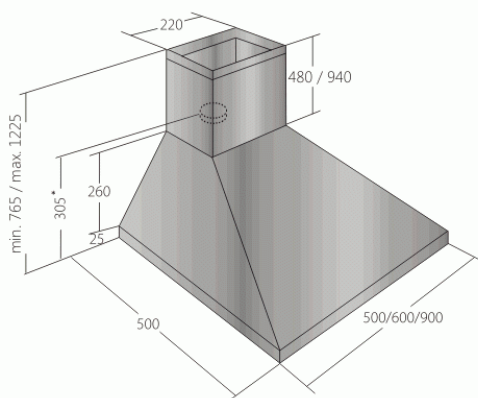

# Odsavač par CATA EMPIRE VIP KD 517090 + DÁLKOVÉ OVLÁDÁNÍ

Rozměry v mm  
\* s redukcí ze 150 mm  
na 120 mm připočítat 60 mm

- **Kategorie:** Komínové ke zdi
- **Šíře:** 90 cm
- **Barva:** Nerez
- **Motor:** 1 × 140 W
- **Max. sací výkon\*:** 483 m<sup>3</sup>/h
- **\*Tlak pro měření výkonu dle EN:** 5 Pa
- **Hlučnost Lw (hl. ak. výkonu) - max.:** 65 dB(A)
- **Hlučnost Lw (hl. ak. výkonu) - min.:** 48 dB(A)
- **Počet rychlostí:** 3
- **Ovládání:** Elektronické s LED displejem
- **Osvětlení:** 2 × LED 2 W
- **Směr odtahu:** Nahoru
- **Průměr odtahu:** 150, zdarma redukce 150 / 120 mm
- **Tukové filtry:** Kovové sendvičové
- **Výška k vrcholu příruby:** 305 (pr. 150) / 365 (pr. 120) mm
- **Doběh ventilátoru:** Ano
- **Recirkulace:** Ano
- **Výšková variabilita:** Ano
- **LED osvětlení:** Ano
- **Dálkové ovládání:** Ano
- **Tukové filtry lze mýt v myčce:** Ano
- **Energetická třída:** D
- **Min. výška nad elektrickou deskou:** 500mm
- **Min. výška nad plynovou deskou:** 750mm

Maximální výkon 697 m<sup>3</sup>/h (5 Pa) - hlučnost Lw při max. výkonu je 69 dB(A) - odsávací jednotky mají individuálně vyvažovanou turbínu - motory jsou opatřeny vratnými tepelnými pojistkami (při přetížení motoru vypne, po jeho vychladnutí opět sepne) - elektronické ovládání s LED displejem - dálkové ovládání - zdarma dálkový ovladač i s bateriemi - nastavitelný časovač v rozsahu 10 až 60 minut - indikace nutnosti vyčištění tukových filtrů a výměny uhlíkových filtrů - kovové sendvičové tukové filtry, které lze mýt v myčce - výstupní průměr 150 mm - zdarma přiložena redukce 150 mm / 120 mm a zpětná klapka - možnost práce v odtahovém i v recirkulačním režimu