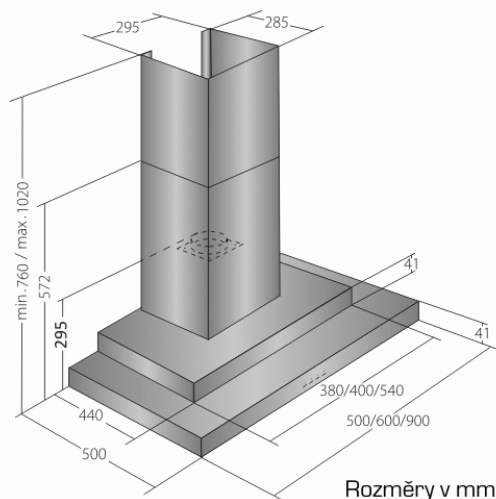

Odsavač par CATA EMPIRE KD 306060

- **Kategorie:** Komínové ke zdi
- **Šíře:** 60 cm
- **Barva:** Nerez
- **Motor:** 1 × 140 W
- **Max. sací výkon*:** 297 m³/h
- ***Tlak pro měření výkonu dle EN:** 15 Pa
- **Hlučnost Lw (hl. ak. výkonu) - max.:** 61 dB(A)
- **Hlučnost Lw (hl. ak. výkonu) - min.:** 51 dB(A)
- **Počet rychlostí:** 3
- **Ovládání:** Mechanické tlačítkové
- **Osvětlení:** 2 × 35 W halogenové
- **Směr odtahu:** Nahoru
- **Průměr odtahu:** 120 mm
- **Tukové filtry:** Kovové sendvičové
- **Výška k vrcholu příruby:** 295 mm
- **Recirkulace:** Ano
- **Výšková variabilita:** Ano
- **Halogenové osvětlení:** Ano
- **Tukové filtry lze mýt v myčce:** Ano
- **Energetická třída:** E
- **Min. výška nad elektrickou deskou:** 500mm
- **Min. výška nad plynovou deskou:** 750mm

Maximální výkon 297 m³/h (15 Pa), 3 rychlosti - hlučnost Lw při max. výkonu je 61 dB(A) - odsávací jednotky mají individuálně vyvažovanou turbínu - motory jsou opatřeny vratnými tepelnými pojistkami (při přetížení motoru vypne, po jeho vychladnutí opět sepne) - kovové sendvičové tukové filtry, které lze mýt v myčce - výstupní průměr 120 mm - zdarma zpětná klapka - možnost práce v odtahovém i v recirkulačním režimu