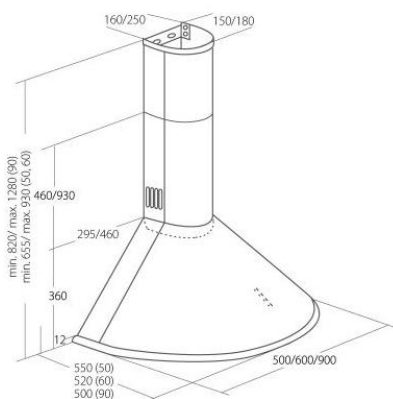

Odsavač par CATA EMPIRE KDp 336050 + DÁLKOVÉ OVLÁDÁNÍ

- **Kategorie:** Komínové ke zdi
- **Šíře:** 50 cm
- **Barva:** Nerez
- **Motor:** 1 × 140 W
- **Max. sací výkon*:** 297 m³/h
- ***Tlak pro měření výkonu dle EN:** 5 Pa
- **Hlučnost Lw (hl. ak. výkonu) - max.:** 61 dB(A)
- **Hlučnost Lw (hl. ak. výkonu) - min.:** 51 dB(A)
- **Počet rychlostí:** 3
- **Ovládání:** Elektronické tlačítkové
- **Osvětlení:** 2 × 2 W LED
- **Směr odtahu:** Nahoru
- **Průměr odtahu:** 120 mm
- **Tukové filtry:** Kovové sendvičové
- **Výška k vrcholu příruby:** 370 mm
- **Doběh ventilátoru:** Ano
- **Recirkulace:** Ano
- **Výšková variabilita:** Ano
- **LED osvětlení:** Ano
- **Tukové filtry lze mýt v myčce:** Ano
- **Energetická třída:** F
- **Min. výška nad elektrickou deskou:** 500mm
- **Min. výška nad plynovou deskou:** 750mm

Maximální výkon 297 m³/h (5 Pa), 3 rychlosti - hlučnost při max. výkonu je 61 dB(A) - elektronické ovládání s časovačem 15 min - odsávací jednotky mají individuálně vyvažovanou turbínu - motory jsou opatřené vratnými tepelnými pojistkami (při přetížení motoru vypne, po jeho vychladnutí opět sepne) - kovové sendvičové tukové filtry, které lze mýt v myčce - výstupní průměr 120 mm - zdarma zpětná klapka - možnost práce v odtahovém i v recirkulačním režimu

Cena pro Vás:	Kč
Cena včetně DPH:	8 990.00 Kč
Cena bez DPH:	7 429.75 Kč
Rec. poplatek RP - Odsavače par do 25 kg včetně DPH:	15.61 Kč
Rec. poplatek RP - Odsavače par do 25 kg bez DPH:	12.90 Kč

Kód zboží: **33605010**
 Záruka: **24 měsíců**
 Výrobce: **EMPIRE**