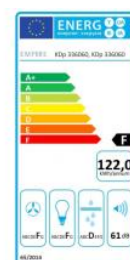

Odsavač par CATA EMPIRE KDp 336050 + DÁLKOVÉ OVLÁDÁNÍ

- **Kategorie:** Komínové ke zdi
- **Šíře:** 50 cm
- **Barva:** Nerez
- **Motor:** 1 × 140 W
- **Max. sací výkon*:** 297 m³/h
- ***Tlak pro měření výkonu dle EN:** 5 Pa
- **Hlučnost Lw (hl. ak. výkonu) - max.:** 61 dB(A)
- **Hlučnost Lw (hl. ak. výkonu) - min.:** 51 dB(A)
- **Počet rychlostí:** 3
- **Ovládání:** Elektronické tlačítkové
- **Osvětlení:** 2 × 2 W LED
- **Směr odtahu:** Nahoru
- **Průměr odtahu:** 120 mm
- **Tukové filtry:** Kovové sendvičové
- **Výška k vrcholu příruby:** 370 mm
- **Doběh ventilátoru:** Ano
- **Recirkulace:** Ano
- **Výšková variabilita:** Ano
- **LED osvětlení:** Ano
- **Tukové filtry lze mýt v myčce:** Ano
- **Energetická třída:** F
- **Min. výška nad elektrickou deskou:** 500mm
- **Min. výška nad plynovou deskou:** 750mm

Maximální výkon 297 m³/h (5 Pa), 3 rychlosti - hlučnost při max. výkonu je 61 dB(A) - elektronické ovládání s časovačem 15 min - odsávací jednotky mají individuálně vyvažovanou turbínu - motory jsou opatřené vratnými tepelnými pojistkami (při přetížení motoru vypne, po jeho vychladnutí opět sepne) - kovové sendvičové tukové filtry, které lze mýt v myčce - výstupní průměr 120 mm - zdarma zpětná klapka - možnost práce v odtahovém i v recirkulačním režimu