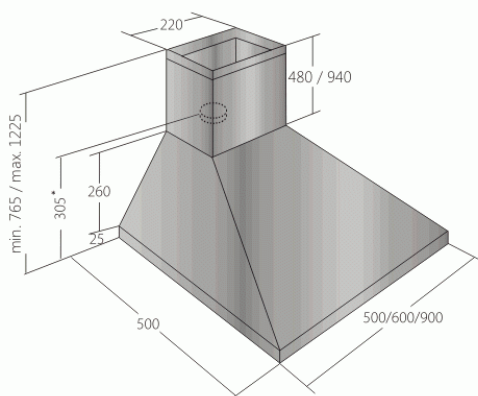

# Odsavač par CATA EMPIRE VIP KD 517060 + DÁLKOVÉ OVLÁDÁNÍ

Rozměry v mm  
\* s redukcí ze 150 mm  
na 120 mm připočítat 60 mm

- **Kategorie:** Komínové ke zdi
- **Šíře:** 60 cm
- **Barva:** Nerez
- **Motor:** 1 × 140 W
- **Max. sací výkon\*:** 483 m<sup>3</sup>/h
- **\*Tlak pro měření výkonu dle EN:** 5 Pa
- **Hlučnost Lw (hl. ak. výkonu) - max.:** 65 dB(A)
- **Hlučnost Lw (hl. ak. výkonu) - min.:** 48 dB(A)
- **Počet rychlostí:** 3
- **Ovládání:** Elektronické s LED displejem
- **Osvětlení:** 2 × LED 2 W
- **Směr odtahu:** Nahoru
- **Průměr odtahu:** 150, zdarma redukce 150 / 120 mm
- **Tukové filtry:** Kovové sendvičové
- **Výška k vrcholu příruby:** 305 (pr. 150) / 365 (pr. 120) mm
- **Doběh ventilátoru:** Ano
- **Recirkulace:** Ano
- **Výšková variabilita:** Ano
- **LED osvětlení:** Ano
- **Dálkové ovládání:** Ano
- **Tukové filtry lze mýt v myčce:** Ano
- **Energetická třída:** D
- **Min. výška nad elektrickou deskou:** 500mm
- **Min. výška nad plynovou deskou:** 750mm