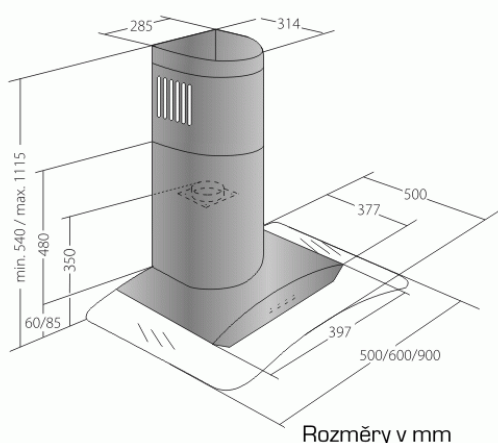

Odsavač par CATA EMPIRE KD 323050

- **Kategorie:** Komínové ke zdi
- **Šíře:** 50 cm
- **Barva:** Nerez / sklo
- **Upřesnění:** Tónované sklo
- **Motor:** 1 × 140 W
- **Max. sací výkon*:** 297 m³/h
- ***Tlak pro měření výkonu dle EN:** 15 Pa
- **Hlučnost Lw (hl. ak. výkonu) - max.:** 61 dB(A)
- **Hlučnost Lw (hl. ak. výkonu) - min.:** 51 dB(A)
- **Počet rychlostí:** 3
- **Ovládání:** Mechanické tlačítkové
- **Osvětlení:** 2 × 2 W LED
- **Směr odtahu:** Nahoru
- **Průměr odtahu:** 120 mm
- **Tukové filtry:** Kovové sendvičové
- **Výška k vrcholu příruby:** 350 mm
- **Recirkulace:** Ano
- **Výšková variabilita:** Ano
- **LED osvětlení:** Ano
- **Tukové filtry lze mýt v myčce:** Ano
- **Energetická třída:** E
- **Min. výška nad elektrickou deskou:** 500mm
- **Min. výška nad plynovou deskou:** 750mm

Maximální výkon 297 m³/h (15 Pa), 3 rychlosti - hlučnost Lw při max. výkonu je 61 dB(A) - odsávací jednotky mají individuálně vyvažovanou turbínu - motory jsou opatřeny vratnými tepelnými pojistkami (při přetížení motoru vypne, po jeho vychladnutí opět sepne) - kovové sendvičové tukové filtry, které lze mýt v myčce - výstupní průměr 120 mm - zdarma zpětná klapka - možnost práce v odtahovém i v recirkulačním režimu