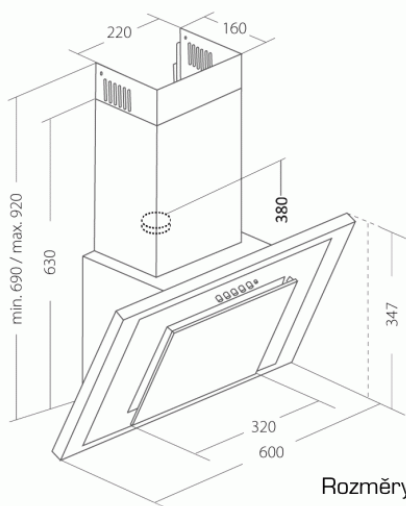

Odsavač par CATA EMPIRE KD 329060

Rozměry v mm

- **Kategorie:** Komínové ke zdi
- **Šíře:** 60 cm
- **Barva:** Bílá / Bílé sklo
- **Upřesnění:** Korpus a velký šikmý panel je z bílé lakovaného plechu / Středový (menší) panel je z mléčně bílého skla
- **Motor:** 1 x 76 W
- **Max. sací výkon*:** 176 m³/h
- ***Tlak pro měření výkonu dle EN:** 15 Pa
- **Hlučnost Lw (hl. ak. výkonu) - max.:** 59 dB(A)
- **Hlučnost Lw (hl. ak. výkonu) - min.:** 50 dB(A)
- **Počet rychlostí:** 3
- **Ovládání:** Mechanické tlačítkové
- **Osvětlení:** 2 x 2 W LED
- **Směr odtahu:** Nahoru
- **Průměr odtahu:** 100 mm
- **Tukové filtry:** Kovové sendvičové
- **Výška k vrcholu příruby:** 380 mm
- **Recirkulace:** Ano
- **Výšková variabilita:** Ano
- **LED osvětlení:** Ano
- **Tukové filtry lze mýt v myčce:** Ano
- **Energetická třída:** C
- **Min. výška nad elektrickou deskou:** 500mm
- **Min. výška nad plynovou deskou:** 750mm

Komínová digestoř ke zdi, šíře 60 cm, bílá / bílé sklo, max. výkon 204 m³/h (15 Pa), hlučnost Lw 50 - 59 dB(A), 3 rychlosti, odsávací jednotky mají individuálně vyvažovanou turbínu, motory jsou opatřené vratnými tepelnými pojistkami (při přetížení motoru vypne, po jeho vychladnutí opět sepne), mechanické tlačítkové ovládání, kovové sendvičové tukové filtry, které lze mýt v myčce, možnost práce v odtahovém i recirkulačním režimu, výstupní průměr 100 mm, **Výbava:** úsporné LED osvětlení 2 x 2 W, **Benefity:** šikmá digestoř zvětšuje manipulační prostor nad varnou deskou a výrazně omezuje riziko bouchnutí se do hlavy o digestoř, šikmá digestoř může být instalovaná o 10-15 cm níž, než digestoře s rovnou spodní částí (snazší dostupnost ovládacích prvků i pro osoby menšího vzrůstu)