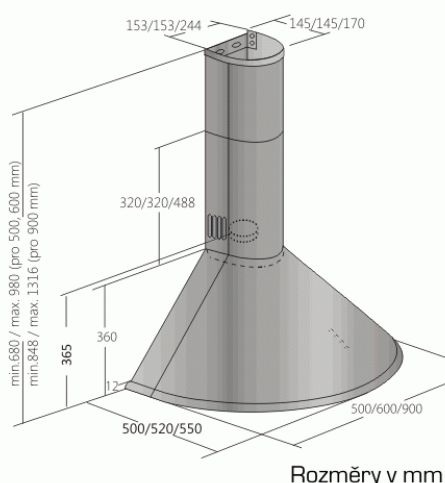

# Odsavač par CATA EMPIRE KD 316060

- **Kategorie:** Komínové ke zdi
- **Šíře:** 60 cm
- **Barva:** Nerez
- **Motor:** 1 × 140 W
- **Max. sací výkon\*:** 405 m<sup>3</sup>/h
- **\*Tlak pro měření výkonu dle EN:** 15 Pa
- **Hlučnost Lw (hl. ak. výkonu) - max.:** 61 dB(A)
- **Hlučnost Lw (hl. ak. výkonu) - min.:** 51 dB(A)
- **Počet rychlostí:** 3
- **Ovládání:** Mechanické tlačítkové
- **Osvětlení:** 2 × 2 W LED
- **Směr odtahu:** Nahoru
- **Průměr odtahu:** 120 mm
- **Tukové filtry:** Kovové sendvičové
- **Výška k vrcholu příruby:** 365 mm
- **Recirkulace:** Ano
- **Výšková variabilita:** Ano
- **LED osvětlení:** Ano
- **Tukové filtry lze mýt v myčce:** Ano
- **Energetická třída:** D
- **Min. výška nad elektrickou deskou:** 500mm
- **Min. výška nad plynovou deskou:** 750mm

Komínová digestoř ke zdi, šíře 60 cm, nerez, max. výkon 405 m<sup>3</sup>/h (5 Pa), hlučnost Lw 51 - 61 dB(A), 3 rychlosti, odsávací jednotky mají individuálně vyvažovanou turbínu, motory jsou opatřené vratnými tepelnými pojistkami (při přetížení motoru vypne, po jeho vychladnutí opět sepne), mechanické tlačítkové ovládání, kovové sendvičové tukové filtry, které lze mýt v myčce, možnost práce v odtahovém i recirkulačním režimu, výstupní průměr 150 mm, **Výbava:** úsporné LED osvětlení 2 × 2 W, zdarma redukce na 120 mm a zpětná klapka