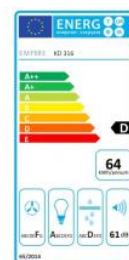

# Odsavač par CATA EMPIRE KD 316060

- **Kategorie:** Komínové ke zdi
- **Šíře:** 60 cm
- **Barva:** Nerez
- **Motor:** 1 × 140 W
- **Max. sací výkon\*:** 405 m<sup>3</sup>/h
- **\*Tlak pro měření výkonu dle EN:** 15 Pa
- **Hlučnost Lw (hl. ak. výkonu) - max.:** 61 dB(A)
- **Hlučnost Lw (hl. ak. výkonu) - min.:** 51 dB(A)
- **Počet rychlostí:** 3
- **Ovládání:** Mechanické tlačítkové
- **Osvětlení:** 2 × 2 W LED
- **Směr odtahu:** Nahoru
- **Průměr odtahu:** 120 mm
- **Tukové filtry:** Kovové sendvičové
- **Výška k vrcholu příruby:** 365 mm
- **Recirkulace:** Ano
- **Výšková variabilita:** Ano
- **LED osvětlení:** Ano
- **Tukové filtry lze mýt v myčce:** Ano
- **Energetická třída:** D
- **Min. výška nad elektrickou deskou:** 500mm
- **Min. výška nad plynovou deskou:** 750mm

Komínová digestoř ke zdi, šíře 60 cm, nerez, max. výkon 405 m<sup>3</sup>/h (5 Pa), hlučnost Lw 51 - 61 dB(A), 3 rychlosti, odsávací jednotky mají individuálně vyvažovanou turbínu, motory jsou opatřené vratnými tepelnými pojistkami (při přetížení motoru vypne, po jeho vychladnutí opět sepne), mechanické tlačítkové ovládání, kovové sendvičové tukové filtry, které lze mýt v myčce, možnost práce v odtahovém i recirkulačním režimu, výstupní průměr 150 mm, **Výbava:** úsporné LED osvětlení 2 × 2 W, zdarma redukce na 120 mm a zpětná klapka