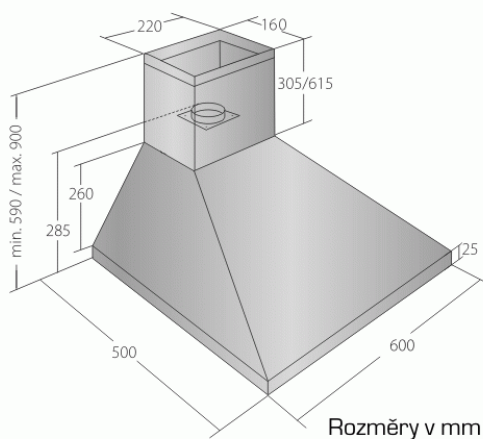

Odsavač par CATA EMPIRE KD 317060 Bílá

- **Kategorie:** Komínové ke zdi
- **Šíře:** 60 cm
- **Barva:** Bílá
- **Motor:** 1 × 140 W
- **Max. sací výkon*:** 405 m³/h
- ***Tlak pro měření výkonu dle EN:** 5 Pa
- **Hlučnost Lw (hl. výkonu) - max.:** 61 dB(A)
- **Hlučnost Lw (hl. výkonu) - min.:** 51 dB(A)
- **Počet rychlostí:** 3
- **Ovládání:** Mechanické tlačítkové
- **Osvětlení:** 2 × 2 W LED
- **Směr odtahu:** Nahoru
- **Průměr odtahu:** 150, zdarma redukce 150 / 120 mm
- **Tukové filtry:** Kovové sendvičové
- **Výška k vrcholu příruby:** 285 mm
- **Recirkulace:** Ano
- **Výšková variabilita:** Ano
- **LED osvětlení:** Ano
- **Tukové filtry lze mýt v myčce:** Ano
- **Energetická třída:** D
- **Min. výška nad elektrickou deskou:** 500mm
- **Min. výška nad plynovou deskou:** 750mm

Komínová digestoř ke zdi, šíře 60 cm, bílá, max. výkon 405 m³/h (5 Pa), hlučnost Lw 51 - 61 dB(A), 3 rychlosti, odsávací jednotky mají individuálně vyvažovanou turbínu, motory jsou opatřené vratnými tepelnými pojistkami (při přetížení motoru vypne, po jeho vychladnutí opět sepne), mechanické tlačítkové ovládání, kovové sendvičové tukové filtry, které lze mýt v myčce, možnost práce v odtahovém i recirkulačním režimu, výstupní průměr 150 mm, **Výbava:** úsporné LED osvětlení 2 × 2 W, zdarma redukce na 120 mm a zpětná klapka