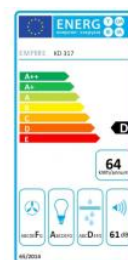

Odsavač par CATA EMPIRE KD 317060 Bílá

- **Kategorie:** Komínové ke zdi
- **Šíře:** 60 cm
- **Barva:** Bílá
- **Motor:** 1 × 140 W
- **Max. sací výkon*:** 405 m³/h
- ***Tlak pro měření výkonu dle EN:** 5 Pa
- **Hlučnost Lw (hl. výkonu) - max.:** 61 dB(A)
- **Hlučnost Lw (hl. výkonu) - min.:** 51 dB(A)
- **Počet rychlostí:** 3
- **Ovládání:** Mechanické tlačítkové
- **Osvětlení:** 2 × 2 W LED
- **Směr odtahu:** Nahoru
- **Průměr odtahu:** 150, zdarma redukce 150 / 120 mm
- **Tukové filtry:** Kovové sendvičové
- **Výška k vrcholu příruby:** 285 mm
- **Recirkulace:** Ano
- **Výšková variabilita:** Ano
- **LED osvětlení:** Ano
- **Tukové filtry lze mýt v myčce:** Ano
- **Energetická třída:** D
- **Min. výška nad elektrickou deskou:** 500mm
- **Min. výška nad plynovou deskou:** 750mm

Komínová digestoř ke zdi, šíře 60 cm, bílá, max. výkon 405 m³/h (5 Pa), hlučnost Lw 51 - 61 dB(A), 3 rychlosti, odsávací jednotky mají individuálně vyvažovanou turbínu, motory jsou opatřené vratnými tepelnými pojistkami (při přetížení motoru vypne, po jeho vychladnutí opět sepne), mechanické tlačítkové ovládání, kovové sendvičové tukové filtry, které lze mýt v myčce, možnost práce v odtahovém i recirkulačním režimu, výstupní průměr 150 mm, **Výbava:** úsporné LED osvětlení 2 × 2 W, zdarma redukce na 120 mm a zpětná klapka