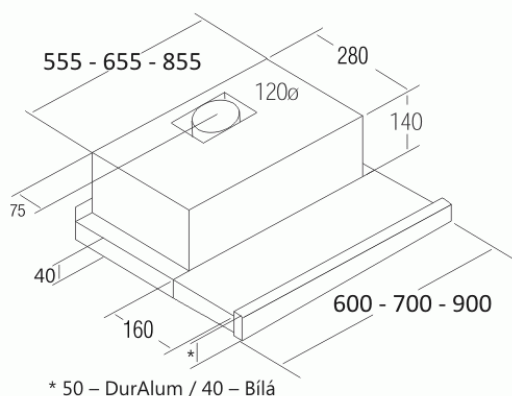

Odsavač par CATA TF 2003 DurAlum Bezotisk Nerez

Výsuvná 900

Rozměry v mm

- **Kategorie:** Výsuvné
- **Šíře:** 90 cm
- **Barva:** DurAlum (bezotisk. materiál)
- **Motor:** 1 Tangencial x 80 W
- **Max. sací výkon*:** 340 m³/h
- ***Tlak pro měření výkonu dle EN:** 15 Pa
- **Hlučnost Lw (hl. ak. výkonu) - max.:** 55 dB(A)
- **Hlučnost Lw (hl. ak. výkonu) - min.:** 45,5 dB(A)
- **Max. tlak:** 194 Pa
- **Počet rychlostí:** 2
- **Ovládání:** Mechanické kolébkové
- **Osvětlení:** 2 x 4 W LED
- **Směr odtahu:** Horní odtah
- **Průměr odtahu:** 120 mm
- **Tukové filtry:** Kazetové sendvičové kovové
- **Bezotiskový povrch:** Ano
- **Recirkulace:** Ano
- **LED osvětlení:** Ano
- **Tukové filtry lze mýt v myčce:** Ano
- **Energetická třída:** C
- **Min. výška nad elektrickou deskou:** 500mm
- **Min. výška nad plynovou deskou:** 750mm
- **Hmotnost:** 11,7kg

Vestavná výsuvná, 900 mm, nerez lišta s povrchem DurAlum, 1 motor 80 W, 2 rychlosti, 340 m³/h (15 Pa), max. tlak 194 Pa, max. hlučnost Lw 55 dB.

Recirkulační režim u vestavných digestoří: Digestoř se osadí uhlíkovým pachovým filtrem. Přefiltrovaný vzduch se z digestoře odvádí obdobně jako u odtahového režimu trubkou, která prochází celou skříňkou. Tato trubka však neústí kolenem do zdi, ale nad skříňkou, kde ji doporučujeme zakončit mřížkou.