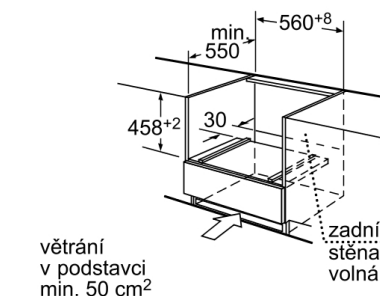

Příslušenství:

1x kombinovaný rošt

1x univerzální pánev

Zvláštní příslušenství:

HZ 86B000 smaltovaný pečicí plech

HZ 86U000 univerzální pánev

HZ 86G000 skleněná pánev

Rozměry přístroje (V x Š x H) v mm: 454 x 595 x 531

Rozměry pro vestavbu (V x Š x H) v mm: 450 x 560 x 550

EAN: 4242003565384

Rozměry v mm

Rozměry v mm