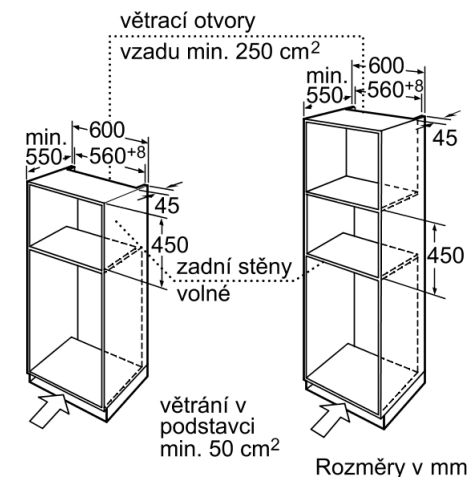

Příslušenství:

1x kombinovaný rošt

1x univerzální pánev

Zvláštní příslušenství:

HZ 86B000 smaltovaný pečicí plech

HZ 86U000 univerzální pánev

HZ 86G000 skleněná pánev

Rozměry přístroje (V x Š x H) v mm: 454 x 595 x 531

Rozměry pro vestavbu (V x Š x H) v mm: 450 x 560 x 550

EAN: 4242003565384

Rozměry v mm

Rozměry v mm