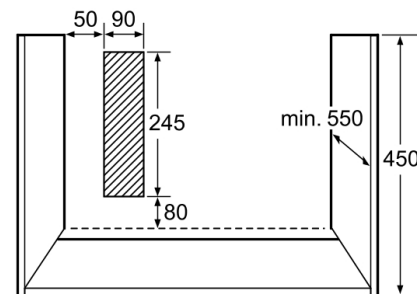

Příslušenství:

1x kombinovaný rošt

1x univerzální pánev

Zvláštní příslušenství:

HZ 86B000 smaltovaný pečicí plech

HZ 86U000 univerzální pánev

HZ 86G000 skleněná pánev

Rozměry přístroje (V x Š x H) v mm: 454 x 595 x 531

Rozměry pro vestavbu (V x Š x H) v mm: 450 x 560 x 550

EAN: 4242003565384

Rozměry v mm

Rozměry v mm