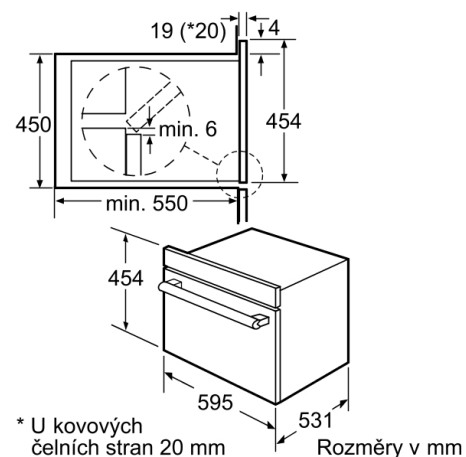

Příslušenství:

1x kombinovaný rošt

1x univerzální pánev

Zvláštní příslušenství:

HZ 86B000 smaltovaný pečicí plech

HZ 86U000 univerzální pánev

HZ 86G000 skleněná pánev

Rozměry přístroje (V x Š x H) v mm: 454 x 595 x 531

Rozměry pro vestavbu (V x Š x H) v mm: 450 x 560 x 550

EAN: 4242003565384

Rozměry v mm

Rozměry v mm