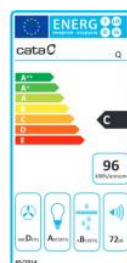

Odsavač par CATA Q Černá 600

* platí pro přírubu Ø150 mm, při použití redukce na Ø125 mm je rozměr o cca 70 mm vyšší

- **Kategorie:** Komínové ke zdi
- **Šíře:** 60 cm
- **Barva:** Černá
- **Motor:** M3 R × 240 W
- **Max. sací výkon*:** 645 m³/h
- ***Tlak pro měření výkonu dle EN:** 5 Pa
- **Hlučnost Lw (hl. výkonu) - max.:** 71,8 dB(A)
- **Hlučnost Lw (hl. výkonu) - min.:** 57,8 dB(A)
- **Max. tlak:** 430 Pa
- **Počet rychlostí:** 3
- **Ovládání:** Mechanické tlačítkové
- **Osvětlení:** 2 × 3,5 W LED
- **Směr odtahu:** Horní odtah
- **Průměr odtahu:** 150 mm
- **Tukové filtry:** Kazetové sendvičové kovové
- **Výška k vrcholu příruby:** 320 mm
- **Recirkulace:** Ano
- **Výšková variabilita:** Ano
- **LED osvětlení:** Ano
- **Tukové filtry lze mýt v myčce:** Ano
- **Energetická třída:** C
- **Min. výška nad elektrickou deskou:** 500mm
- **Min. výška nad plynovou deskou:** 750mm

Komínová ke zdi, 600 mm, černá, 1 motor M3 R 240 W, 3 rychlosti, 645 m³/h (5 Pa), max. hlučnost Lw 71,8 dB(A), max. tlak 430 Pa

Cena pro Vás: **Kč**

Cena včetně DPH: **7 990.00 Kč**

Cena bez DPH: **6 603.30 Kč**