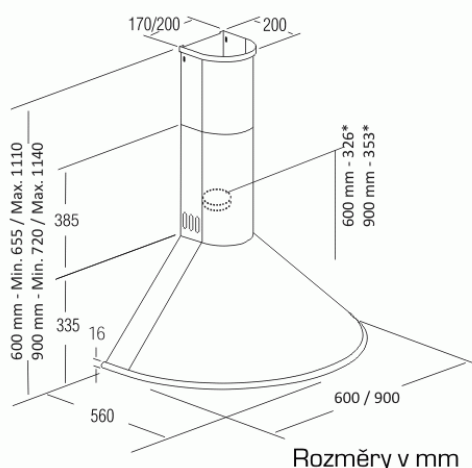

Odsavač par CATA Q Černá 600

* platí pro přírubu Ø150 mm, při použití redukce na Ø125 mm je rozměr o cca 70 mm vyšší

- **Kategorie:** Komínové ke zdi
- **Šíře:** 60 cm
- **Barva:** Černá
- **Motor:** M3 R × 240 W
- **Max. sací výkon*:** 645 m³/h
- ***Tlak pro měření výkonu dle EN:** 5 Pa
- **Hlučnost Lw (hl. výkonu) - max.:** 71,8 dB(A)
- **Hlučnost Lw (hl. výkonu) - min.:** 57,8 dB(A)
- **Max. tlak:** 430 Pa
- **Počet rychlostí:** 3
- **Ovládání:** Mechanické tlačítkové
- **Osvětlení:** 2 × 3,5 W LED
- **Směr odtahu:** Horní odtah
- **Průměr odtahu:** 150 mm
- **Tukové filtry:** Kazetové sendvičové kovové
- **Výška k vrcholu příruby:** 320 mm
- **Recirkulace:** Ano
- **Výšková variabilita:** Ano
- **LED osvětlení:** Ano
- **Tukové filtry lze mýt v myčce:** Ano
- **Energetická třída:** C
- **Min. výška nad elektrickou deskou:** 500mm
- **Min. výška nad plynovou deskou:** 750mm

Komínová ke zdi, 600 mm, černá, 1 motor M3 R 240 W, 3 rychlosti, 645 m³/h (5 Pa), max. hlučnost Lw 71,8 dB(A), max. tlak 430 Pa

Cena pro Vás: **Kč**

Cena včetně DPH: **7 990.00 Kč**

Cena bez DPH: **6 603.30 Kč**