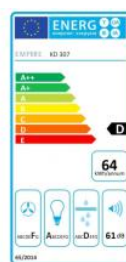

Odsavač par CATA EMPIRE KD 307050

- **Kategorie:** Komínové ke zdi
- **Šíře:** 50 cm
- **Barva:** Nerez / sklo
- **Upřesnění:** Tónované sklo
- **Motor:** 1 × 140 W
- **Max. sací výkon*:** 405 m³/h
- ***Tlak pro měření výkonu dle EN:** 5 Pa
- **Hlučnost Lw (hl. ak. výkonu) - max.:** 61 dB(A)
- **Hlučnost Lw (hl. ak. výkonu) - min.:** 51 dB(A)
- **Počet rychlostí:** 3
- **Ovládání:** Mechanické tlačítkové
- **Osvětlení:** 2 × 2 W LED
- **Směr odtahu:** Nahoru
- **Průměr odtahu:** 150, zdarma redukce 150 / 120 mm
- **Tukové filtry:** Kovové sendvičové
- **Výška k vrcholu příruby:** 330 mm
- **Recirkulace:** Ano
- **Výšková variabilita:** Ano
- **LED osvětlení:** Ano
- **Tukové filtry lze mýt v myčce:** Ano
- **Energetická třída:** D
- **Min. výška nad elektrickou deskou:** 500mm
- **Min. výška nad plynovou deskou:** 750mm

Komínová digestoř ke zdi, šíře 50 cm, nerez / tónované sklo, max. výkon 405 m³/h (5 Pa), hlučnost Lw 51 – 61 dB(A), 3 rychlosti, odsávací jednotky mají individuálně vyvažovanou turbínu, motory jsou opatřené vratnými tepelnými pojistkami (při přetížení motoru vypne, po jeho vychladnutí opět sepne), mechanické tlačítkové ovládání, kovové sendvičové tukové filtry, které lze mýt v myčce, možnost práce v odtahovém i recirkulačním režimu, výstupní průměr 150 mm, **Výbava:** úsporné LED osvětlení 2 × 2 W, zdarma redukce na 120 mm a zpětná klapka