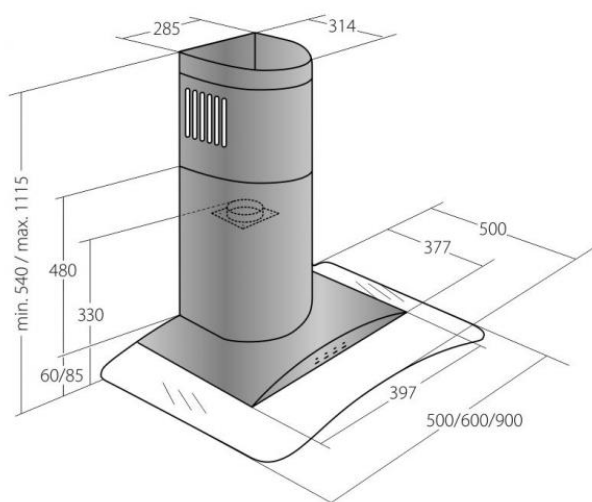

Odsavač par CATA EMPIRE KD 307050

- **Kategorie:** Komínové ke zdi
- **Šíře:** 50 cm
- **Barva:** Nerez / sklo
- **Upřesnění:** Tónované sklo
- **Motor:** 1 × 140 W
- **Max. sací výkon*:** 405 m³/h
- ***Tlak pro měření výkonu dle EN:** 5 Pa
- **Hlučnost Lw (hl. ak. výkonu) - max.:** 61 dB(A)
- **Hlučnost Lw (hl. ak. výkonu) - min.:** 51 dB(A)
- **Počet rychlostí:** 3
- **Ovládání:** Mechanické tlačítkové
- **Osvětlení:** 2 × 2 W LED
- **Směr odtahu:** Nahoru
- **Průměr odtahu:** 150, zdarma redukce 150 / 120 mm
- **Tukové filtry:** Kovové sendvičové
- **Výška k vrcholu příruby:** 330 mm
- **Recirkulace:** Ano
- **Výšková variabilita:** Ano
- **LED osvětlení:** Ano
- **Tukové filtry lze mýt v myčce:** Ano
- **Energetická třída:** D
- **Min. výška nad elektrickou deskou:** 500mm
- **Min. výška nad plynovou deskou:** 750mm

Komínová digestoř ke zdi, šíře 50 cm, nerez / tónované sklo, max. výkon 405 m³/h (5 Pa), hlučnost Lw 51 – 61 dB(A), 3 rychlosti, odsávací jednotky mají individuálně vyvažovanou turbínu, motory jsou opatřené vratnými tepelnými pojistkami (při přetížení motoru vypne, po jeho vychladnutí opět sepne), mechanické tlačítkové ovládání, kovové sendvičové tukové filtry, které lze mýt v myčce, možnost práce v odtahovém i recirkulačním režimu, výstupní průměr 150 mm, **Výbava:** úsporné LED osvětlení 2 × 2 W, zdarma redukce na 120 mm a zpětná klapka