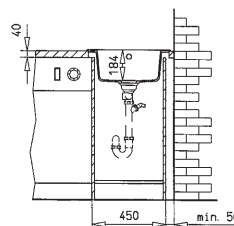

❖ Volitelné příslušenství

Kód: 00008339
Cena: 1 090 Kč

Kód: 00083908
Cena: 280 Kč

Kód: 40197002
Cena: 9 900 Kč