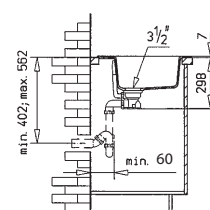

❖ Volitelné příslušenství

Kód: 00008339
Cena: 1 090 Kč

Kód: 00083908
Cena: 280 Kč

Kód: 40197002
Cena: 9 900 Kč