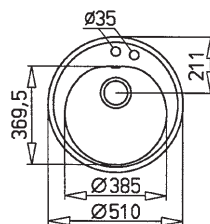

❖ Instalační nákresy