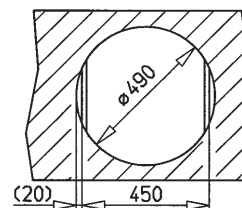

❖ Instalační nákresy