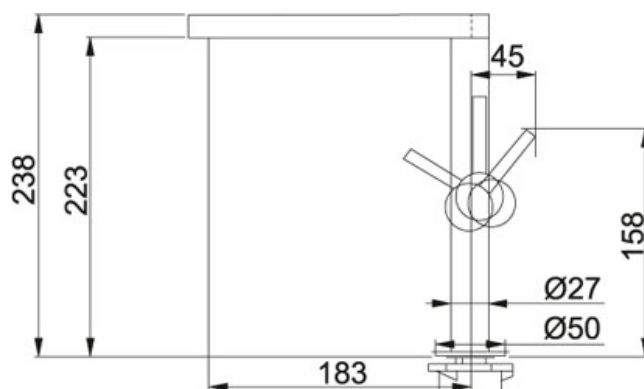

FN 2113 Bez sprchy Chrom | 115.0177.748

FAMILY : Batterie | MODEL : Bez sprchy | FINISH : Chrom | SERIE : FN 2113 | INSTALLATION TYPE : Tlakové

TECHNICKÉ ÚDAJE

| | |
|----------------|--------------------------|
| Verze | Bez sprchy |
| Montážní otvor | Ø 35 mm |
| Výška | 238.00 mm |
| Otočná | 360 ° |
| Typ | Keramická kartuš Ø 28 mm |
| Hlučnost | 1 |