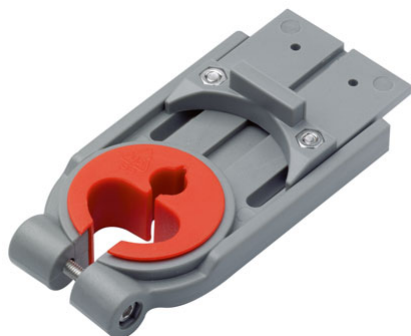

Nedefinováno Výztuž/podložka pod baterii | 133.0026.896

MODEL : Výztuž/podložka pod baterii | FINISH : - | FAMILY : Ostatní | INSTALLATION TYPE : Nedefinováno | SERIE : Nedefinováno

TECHNICKÉ ÚDAJE

Nedefinováno Výztuž/podložka pod baterii | 133.0026.896

MODEL : Výztuž/podložka pod baterii | FINISH : - | FAMILY : Ostatní | INSTALLATION TYPE : Nedefinováno | SERIE :
Nedefinováno

DOPORUČENÉ PRODUKTY

112.0187.655
