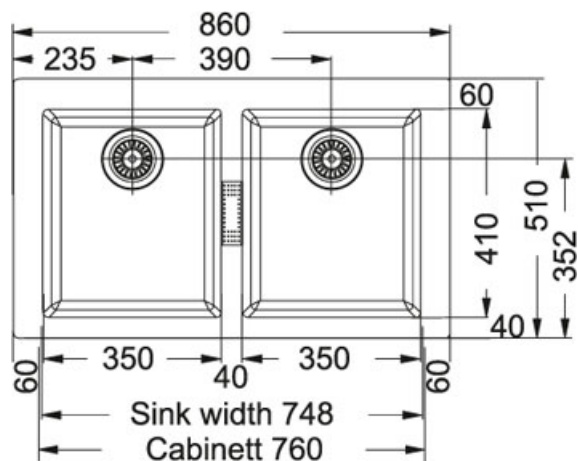

Sirius SID 620 Tectonite Černá | 114.0120.461

FAMILY : Dřezy | SERIE : Sirius | MODEL : SID 620 | FINISH : Tectonite Černá | INSTALLATION TYPE : Horní montáž

TECHNICKÉ ÚDAJE

| | |
|-----------------------|---------------------------|
| Rozměr většího dřezu | 410.00 mm |
| Spodní skříňka | 800.00 mm |
| Výřez | 840.00 mm |
| Hloubka většího dřezu | 200.00 mm |
| Počet dřezů | 2 |
| Rozměr | 510.00 mm |
| Rozměr většího dřezu | 350.00 mm |
| Šablona | Ne |
| Výřez | 490.00 mm |
| Šířka | 860.00 mm |
| Ventil | 2 x 3 1/2" sítkový ventil |

Sirius SID 620 Tectonite Černá | 114.0120.461

FAMILY : **Dřezy** | SERIE : **Sirius** | MODEL : **SID 620** | FINISH : **Tectonite Černá** | INSTALLATION TYPE : **Horní montáž**

DOPORUČENÉ PRODUKTY

114.0120.463