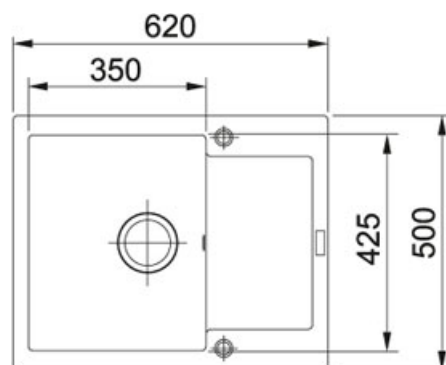

TECHNICKÉ ÚDAJE

Šířka	620.00 mm
Ventil	3 1/2" sítkový
Rozměr většího dřezu	350.00 mm
Rozměr většího dřezu	425.00 mm
Šablona	Ne
Rozměr	500.00 mm
Výřez	600.00 mm
Počet dřezů	1
Spodní skříňka	450.00 mm
Hloubka většího dřezu	200.00 mm
Výřez	480.00 mm