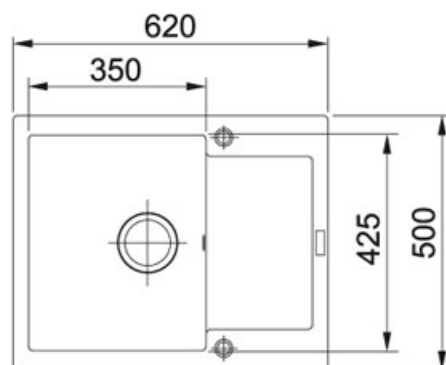

### TECHNICKÉ ÚDAJE

Hloubka většího dřezu	200.00 mm
Šablona	Ne
Spodní skříňka	450.00 mm
Výřez	600.00 mm
Rozměr většího dřezu	350.00 mm
Rozměr většího dřezu	425.00 mm
Šířka	620.00 mm
Rozměr	500.00 mm
Ventil	3 1/2" sítkový
Počet dřezů	1
Výřez	480.00 mm